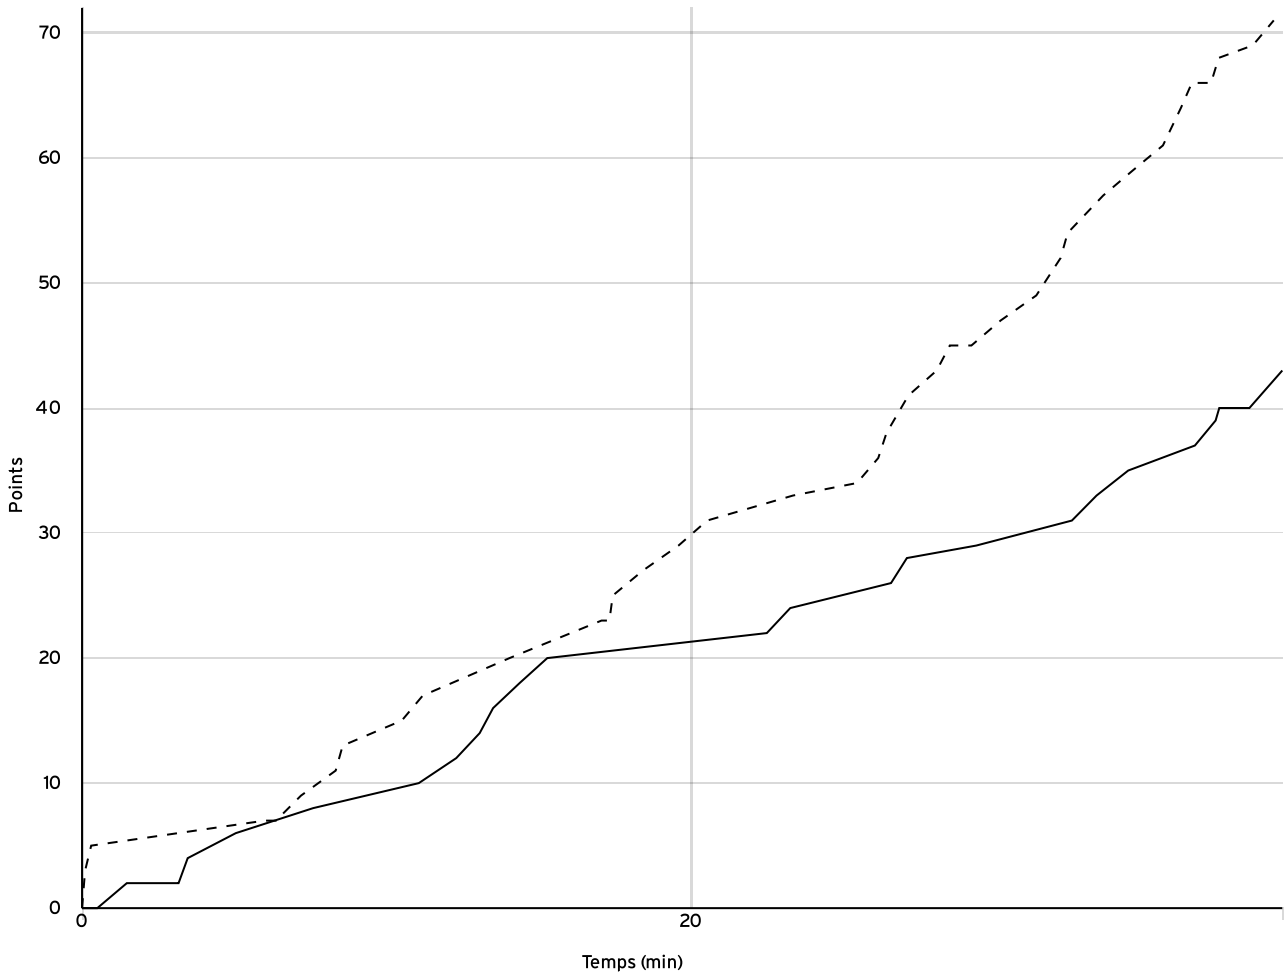

Départementale masculine seniors - Division 3 - Phase 2 DM3-P2	Rencontre N° 30	Date 27/03/22	Heure 09:00	Lieu CHATEAU-GONTIER SUR MAYENNE
	Poule A	1 ^{er} arbitre FOURNIER A	2 ^e arbitre JOUFFLINEAU M	3 ^e arbitre

DONNÉES ET RATIOS

Données	LOCAUX	VISITEURS
Avantage maximum	1	31
Série maximum	6	11
Points du banc	6	0
Égalités		1
Durée de l'avantage	01:18	09:24

PROGRESSION DU SCORE

LOCAUX

VISITEURS