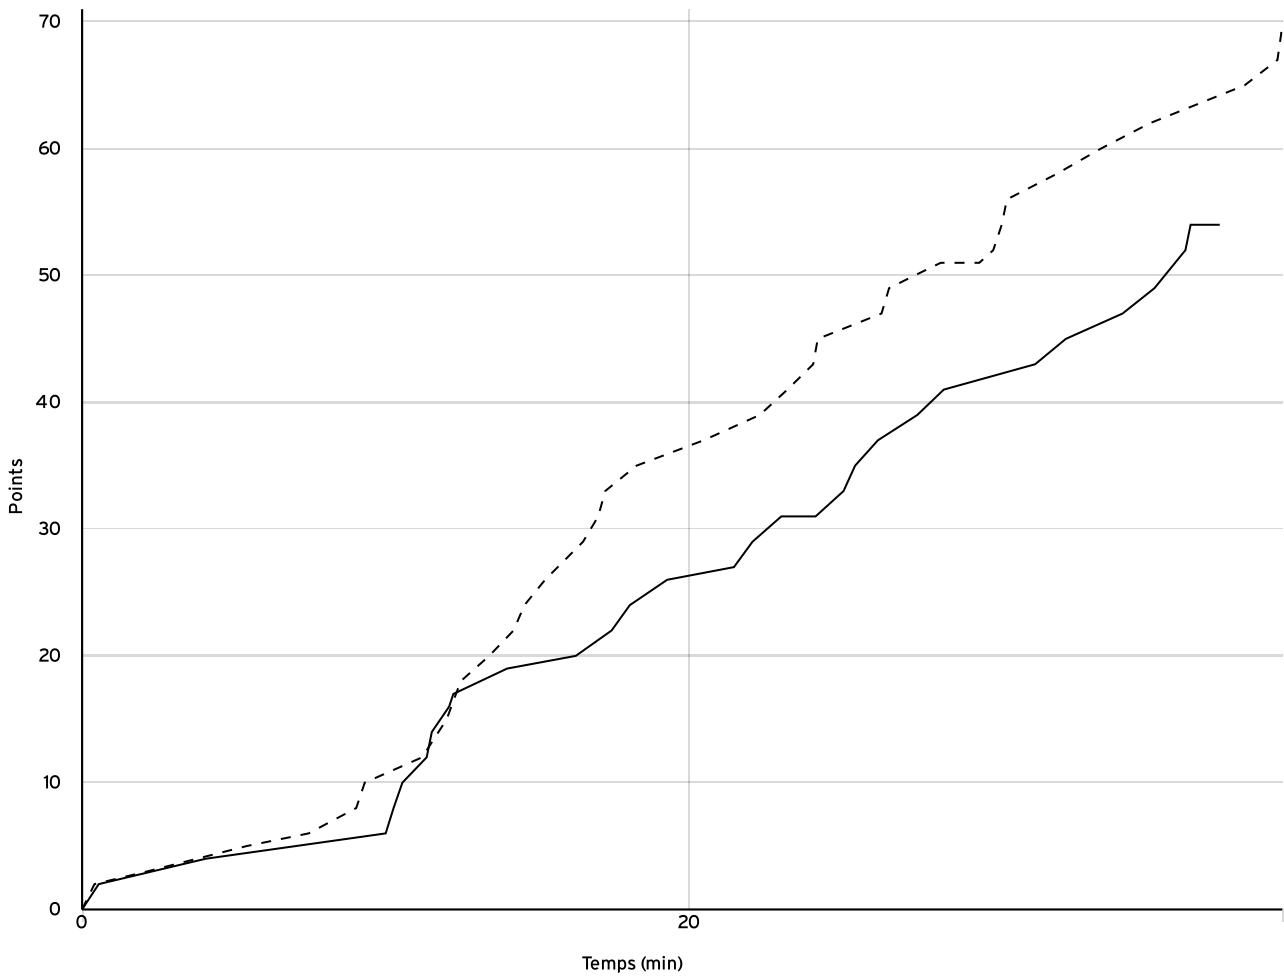

Régional féminin U18 RFU18	Rencontre N° 4115	Date 27/11/21	Heure 16:00	Lieu REZE	
	Poule R2-B	1 <sup>er</sup> arbitre JUBIER T	2 <sup>e</sup> arbitre QUENTEL V	3 <sup>e</sup> arbitre	

DONNÉES ET RATIOS

Données	LOCAUX	VISITEURS
Avantage maximum	2	16
Série maximum	7	8
Points du banc	30	7
Égalités		4
Durée de l'avantage	01:53	08:38

PROGRESSION DU SCORE

LOCAUX

VISITEURS