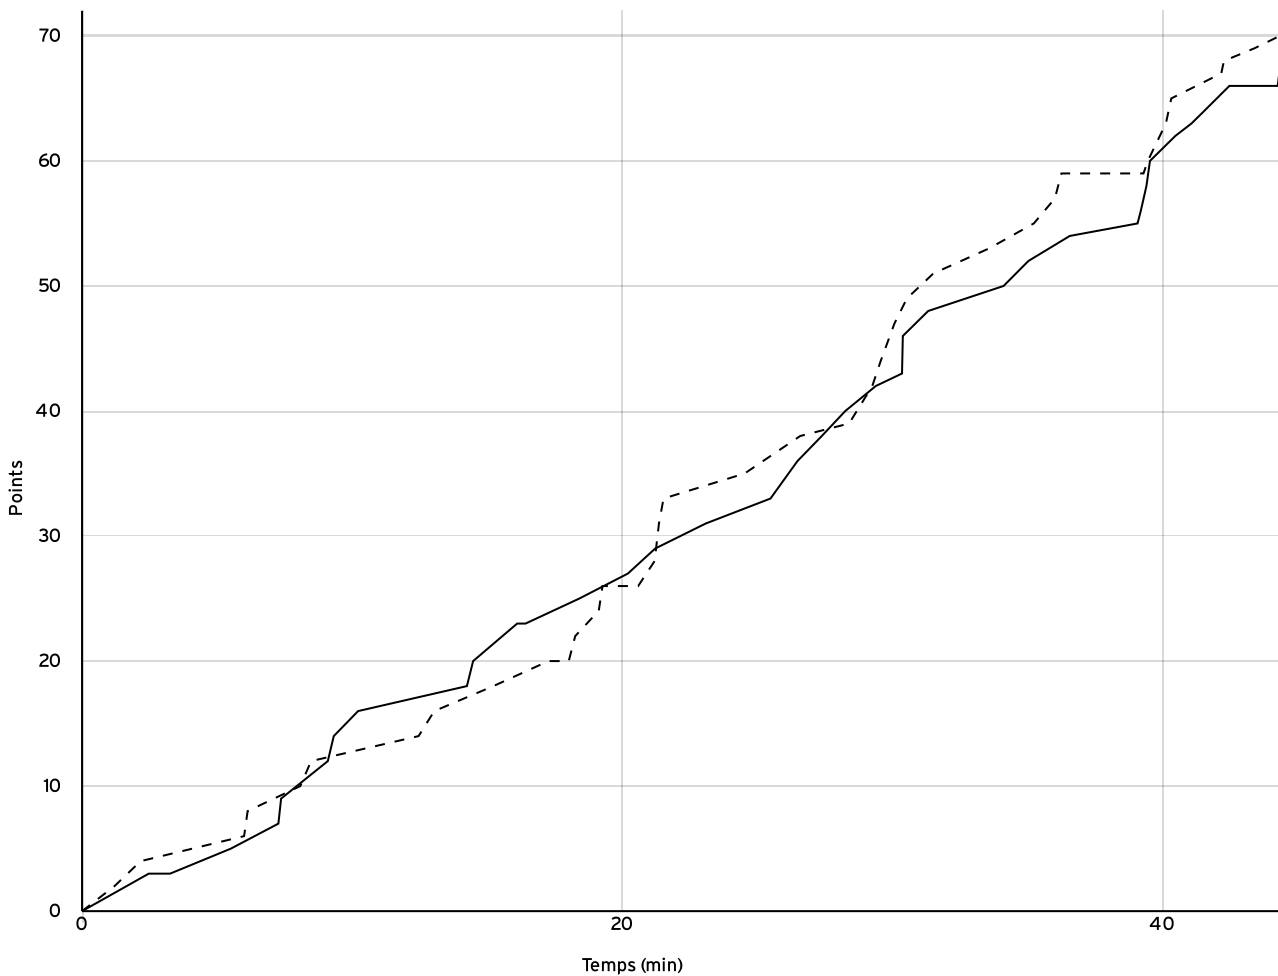

Départementale masculine seniors - Division 3 - Phase 2 DM3-P2	Rencontre N° 46	Date 08/05/22	Heure 11:00	Lieu CHATEAU-GONTIER SUR MAYENNE	
	Poule A	1 ^{er} arbitre HOUDIN T	2 ^e arbitre HOGUET S	3 ^e arbitre	

DONNÉES ET RATIOS

Données	LOCAUX	VISITEURS
Avantage maximum	5	7
Série maximum	7	6
Points du banc	8	40
Égalités		5
Durée de l'avantage	03:25	07:05

PROGRESSION DU SCORE

LOCAUX

VISITEURS