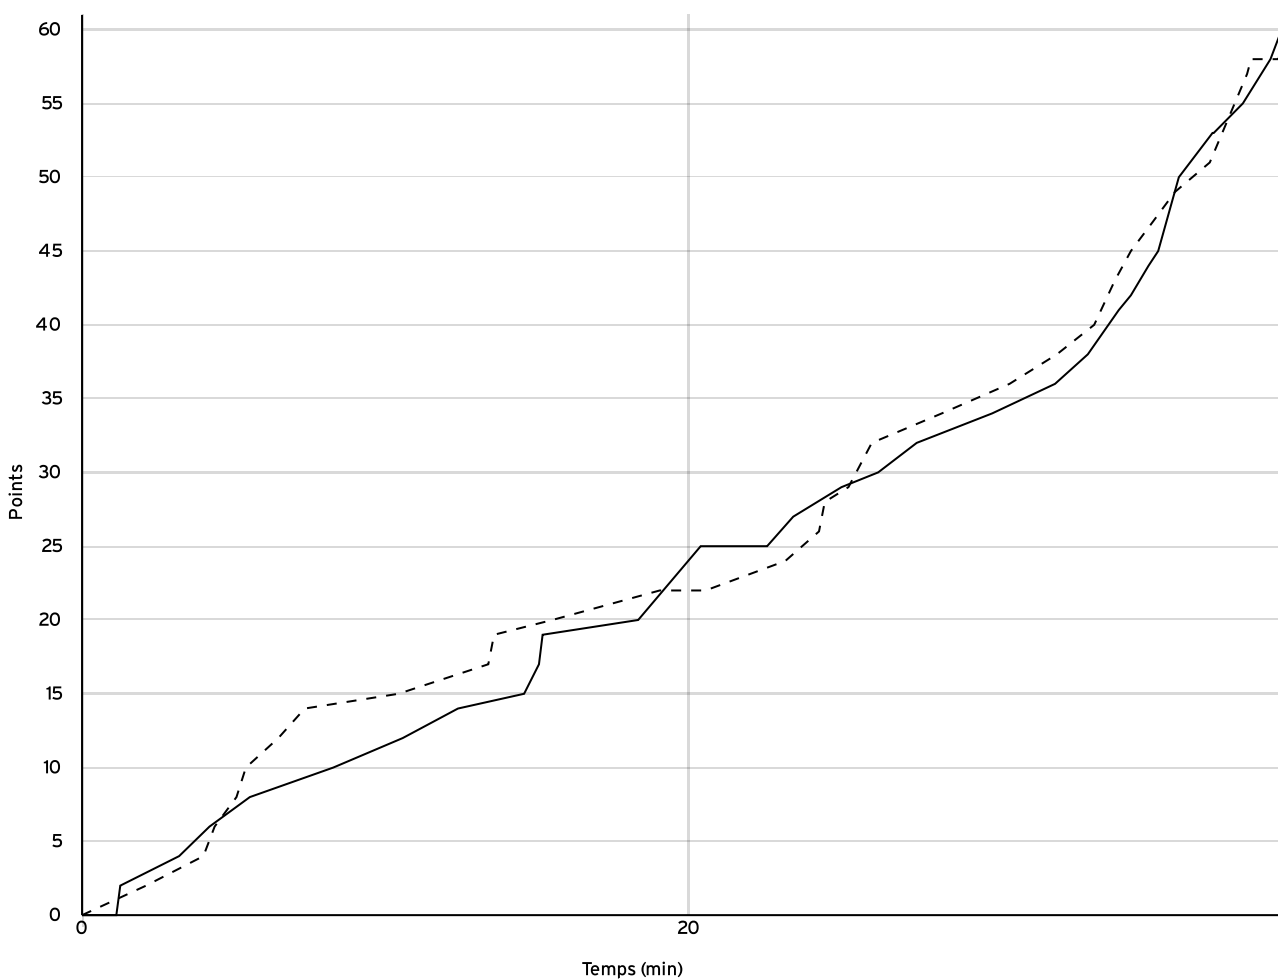

Départementale masculine seniors - Division 3 - Phase 2 DM3-P2	Rencontre N° 54	Date 22/05/22	Heure 11:00	Lieu CHATEAU-GONTIER SUR MAYENNE
	Poule A	1 ^{er} arbitre DIDIER D	2 ^e arbitre BOIVIN D	3 ^e arbitre

DONNÉES ET RATIOS

Données	LOCAUX	VISITEURS
Avantage maximum	4	6
Série maximum	5	7
Points du banc	11	27
Égalités		12
Durée de l'avantage	01:42	06:19

PROGRESSION DU SCORE

LOCAUX

VISITEURS