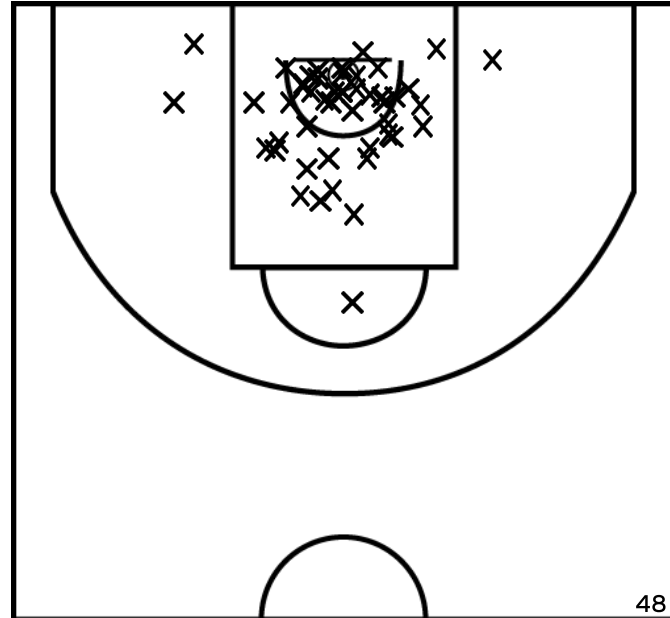

Rencontre: 9 Date: 29/01/22 Heure: 18:00

Arbitre: HATTE S

ÉQUIPE ST BERTHEVIN US Basket - 1 (A)