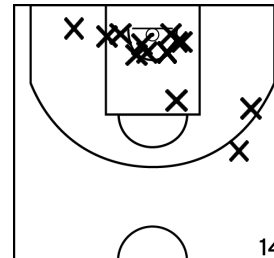

GASCHOT R. - SUD MAYENNE BASKET (A)

PÉRIODE 1

PÉRIODE 3

PROLONGATIONS

PÉRIODE 2

PÉRIODE 4

Rencontre: 4130 Date: 04/12/21 Heure: 16:00

Arbitre: GUYARD V MONIER J