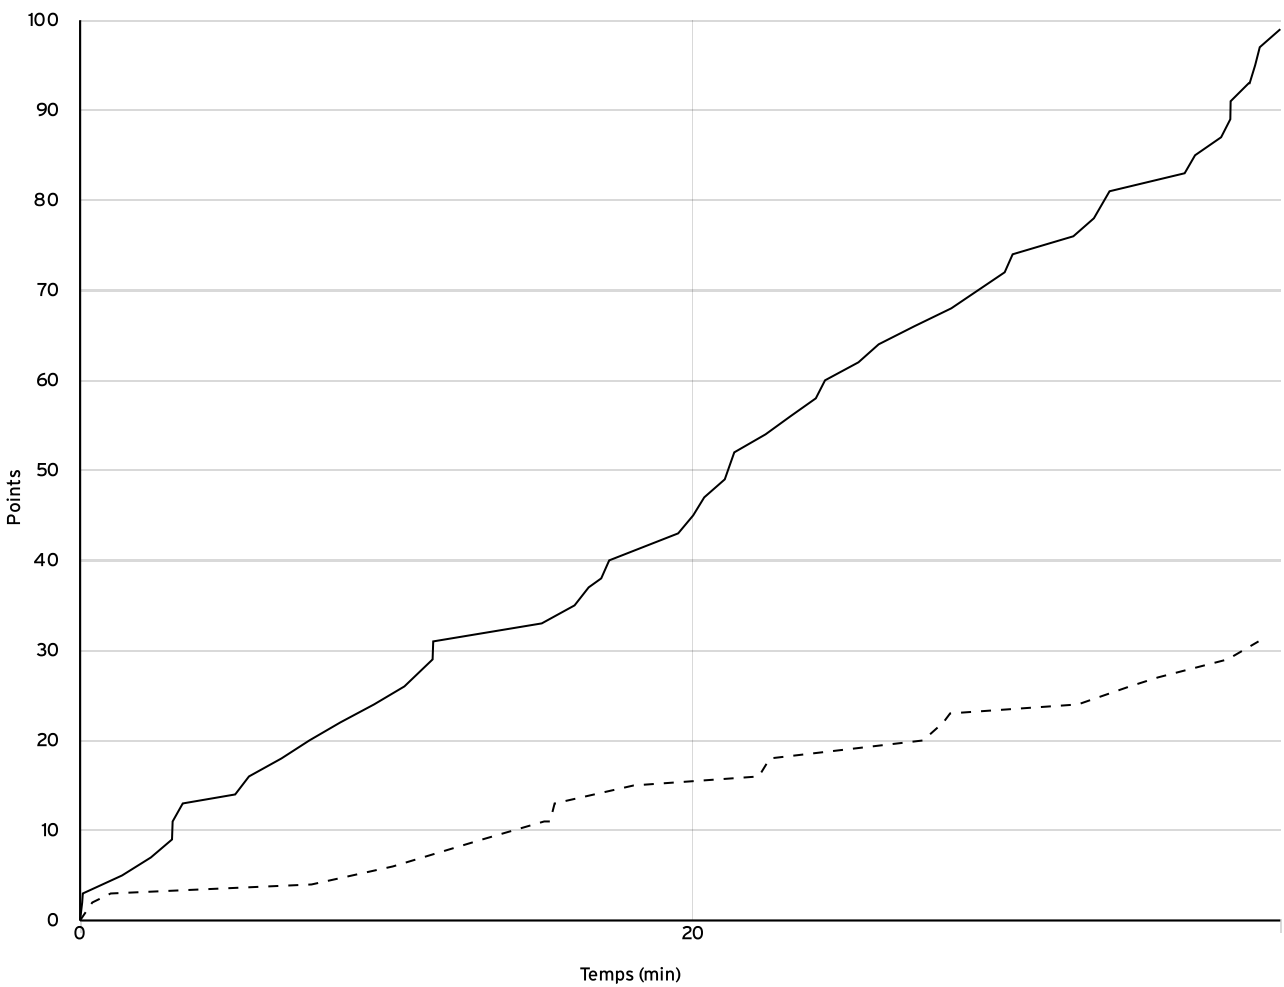

Régional féminin U18 RFU18	Rencontre N° 4130	Date 04/12/21	Heure 16:00	Lieu CHATEAU-GONTIER SUR MAYENNE	
	Poule R2-B	1 ^{er} arbitre GUYARD V	2 ^e arbitre MONIER J	3 ^e arbitre	

DONNÉES ET RATIOS

Données	LOCAUX	VISITEURS
Avantage maximum	68	0
Série maximum	17	5
Points du banc	14	11
Égalités		1
Durée de l'avantage	11:52	00:00

PROGRESSION DU SCORE

LOCAUX

VISITEURS