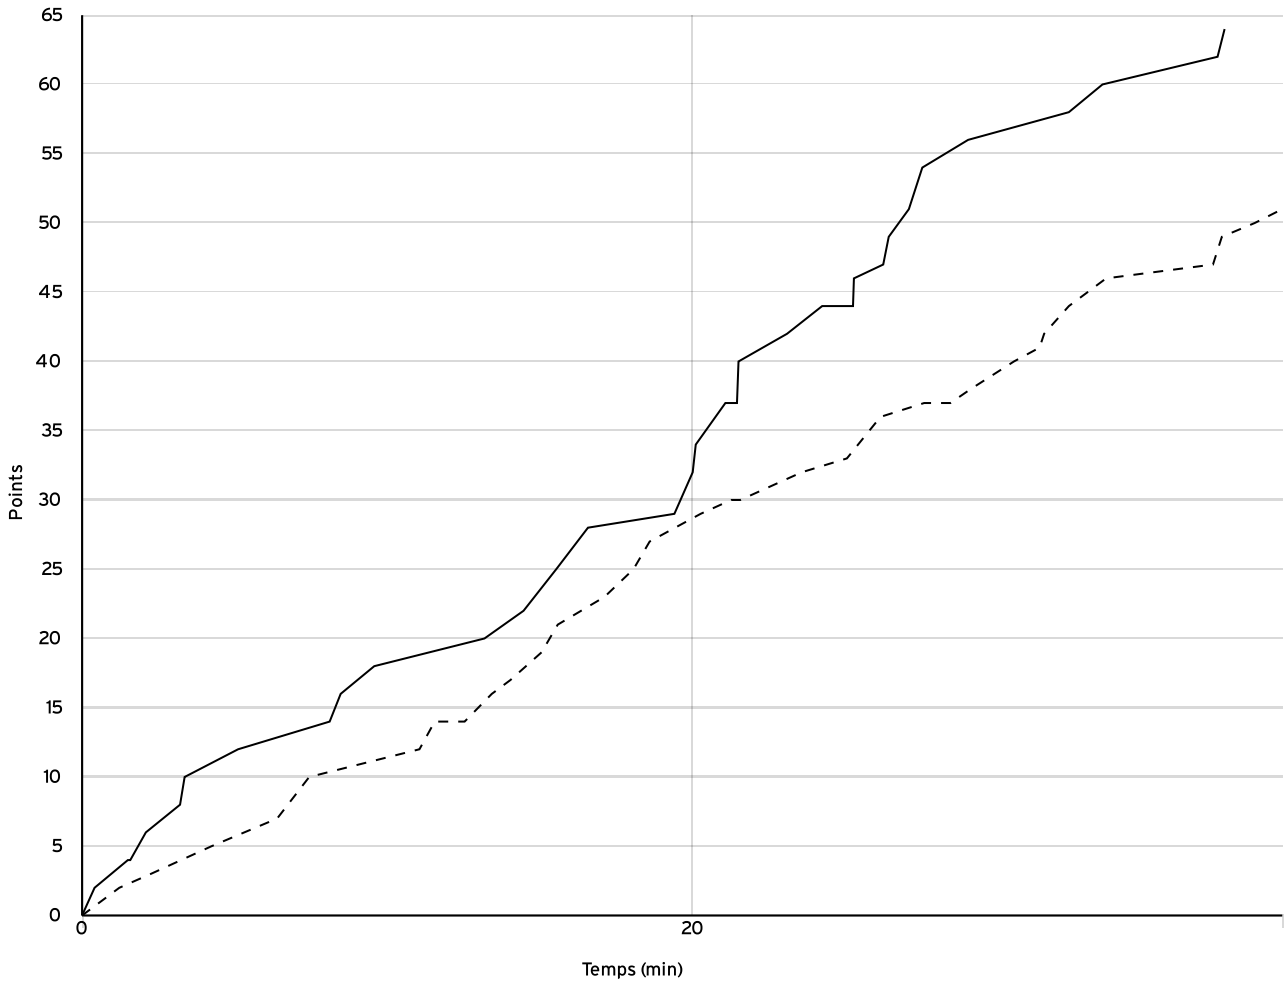

Régional féminin U18 RFU18	Rencontre N° 4146	Date 11/12/21	Heure 18:00	Lieu SAINT-NAZAIRE	
	Poule R2-B	1 ^{er} arbitre LEGAL Q	2 ^e arbitre MELLERIN E	3 ^e arbitre	

DONNÉES ET RATIOS

Données	LOCAUX	VISITEURS
Avantage maximum	19	0
Série maximum	8	6
Points du banc	28	2
Égalités		1
Durée de l'avantage	10:38	00:00

PROGRESSION DU SCORE

LOCAUX

VISITEURS