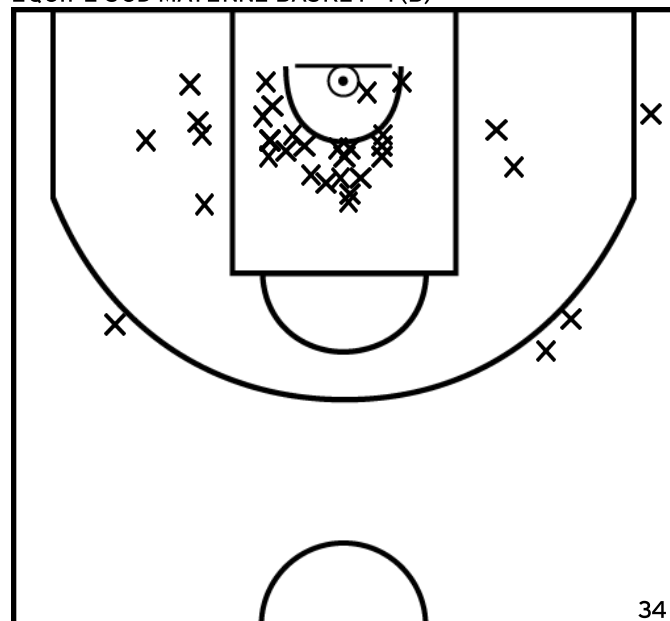

PÉRIODE 4

ÉQUIPE SUD MAYENNE BASKET - 1 (B)

PÉRIODE 1

PÉRIODE 3

PROLONGATIONS

PÉRIODE 2

PÉRIODE 4

Rencontre: 3 Date: 15/01/22 Heure: 16:00