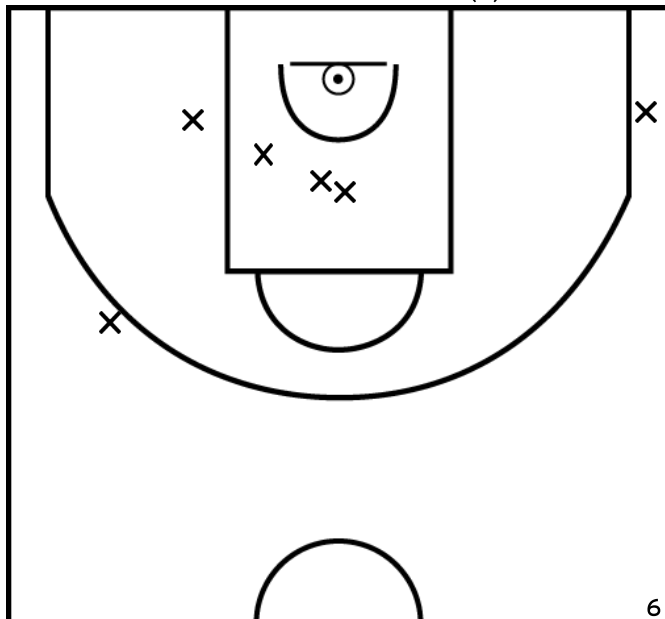

Arbitre: SOUBEYRAND D BALYOUTE A

LELARGE M. - SUD MAYENNE BASKET - 1 (B)

PÉRIODE 1

PÉRIODE 3

PROLONGATIONS

PÉRIODE 2

PÉRIODE 4

DUTERTRE C. - SUD MAYENNE BASKET - 1 (B)