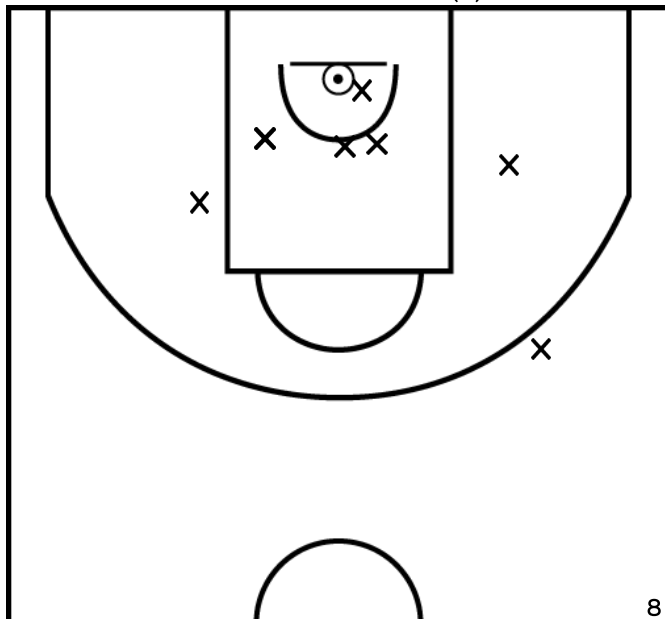

LEBLANC L. - SUD MAYENNE BASKET - 1 (B)