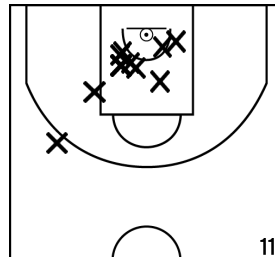

Rencontre: 3 Date: 15/01/22 Heure: 16:00
Arbitre: SOUBEYRAND D BALYOUTE A

PÉRIODE 1