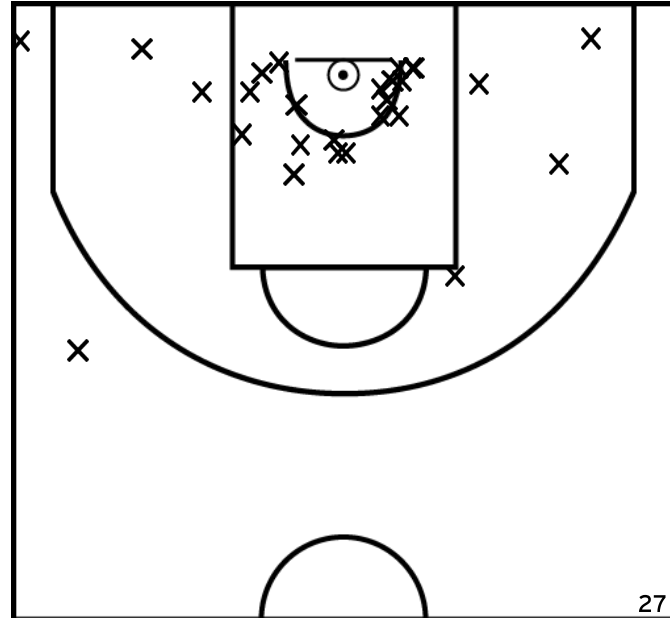

Rencontre: 5 Date: 23/01/22 Heure: 15:30

Arbitre: HELBERT J MERIAS R

ÉQUIPE SUD MAYENNE BASKET - 2 (B)