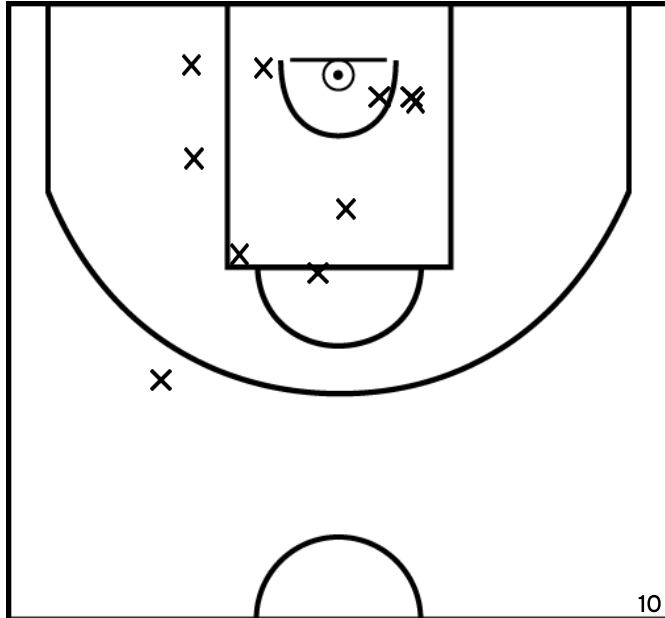

PÉRIODE 2

PÉRIODE 4

Rencontre: 5 Date: 23/01/22 Heure: 15:30

Arbitre: HELBERT J MERIAS R

LELIEVRE N. - CHANGÉ US - 1 (A)

PÉRIODE 1

PÉRIODE 3

PROLONGATIONS