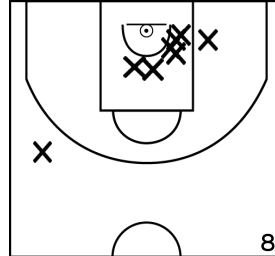

PÉRIODE 2

PÉRIODE 1