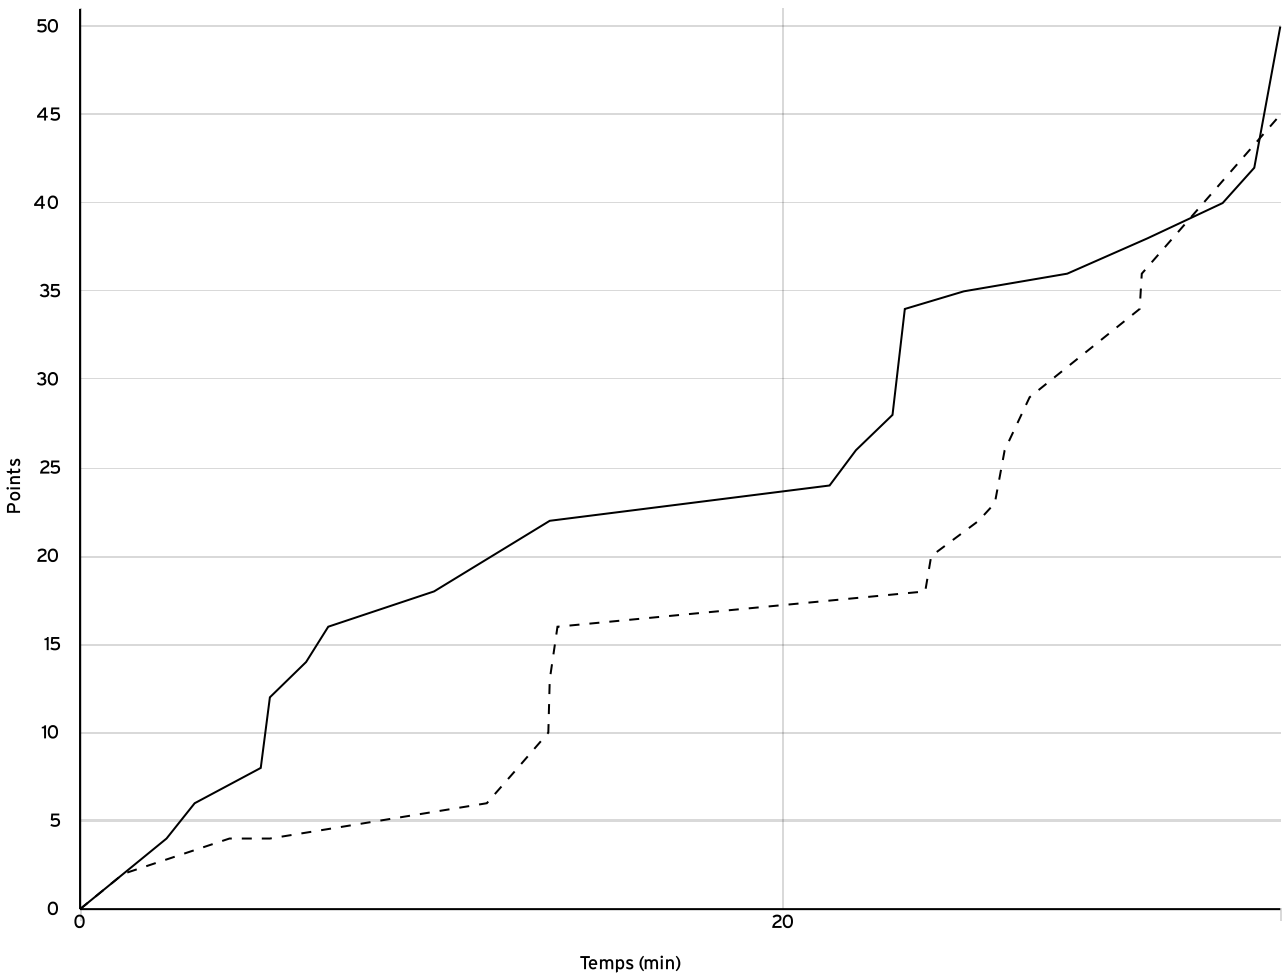

Pré régionale masculine - Phase 2 PRM-P2	Rencontre N° 3	Date 23/01/22	Heure 13:00	Lieu MAYENNE
	Poule B	1 <sup>er</sup> arbitre PELLOIN C	2 <sup>e</sup> arbitre FLEURY N	3 <sup>e</sup> arbitre

DONNÉES ET RATIOS

Données	LOCAUX	VISITEURS
Avantage maximum	18	2
Série maximum	12	9
Points du banc	2	20
Égalités		2
Durée de l'avantage	20:54	01:23

PROGRESSION DU SCORE

LOCAUX

VISITEURS