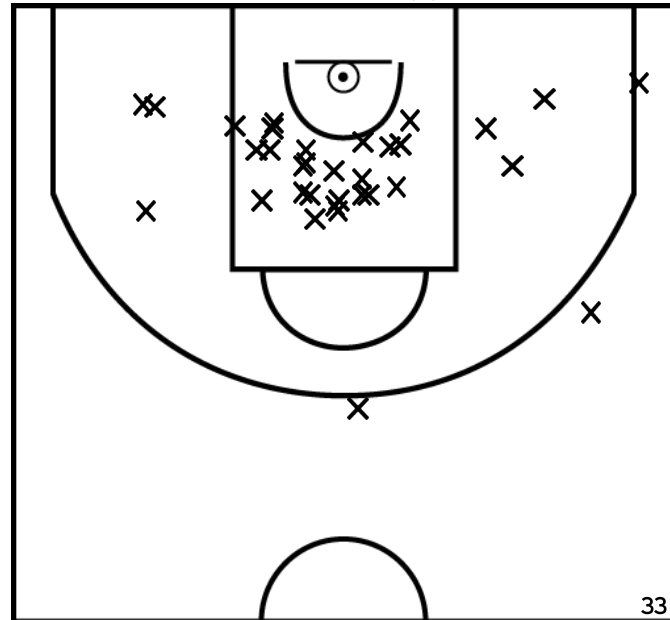

Rencontre: 25 Date: 08/05/22 Heure: 13:30

Arbitre: TROUILLET S BOIVIN D

ÉQUIPE SUD MAYENNE BASKET - 2 (A)

PÉRIODE 1

PÉRIODE 3

PROLONGATIONS

PÉRIODE 2

PÉRIODE 4