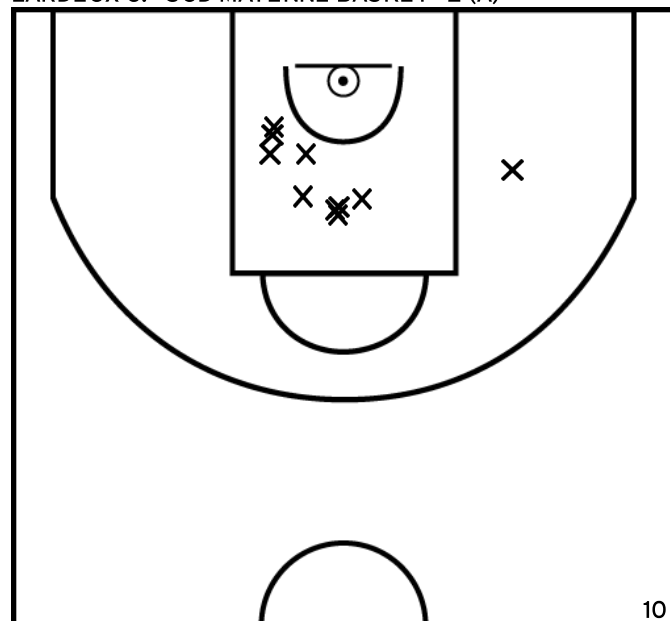

ÉQUIPE O'REGANS Club Basket - 1 (B)

LARDEUX G. - SUD MAYENNE BASKET - 2 (A)