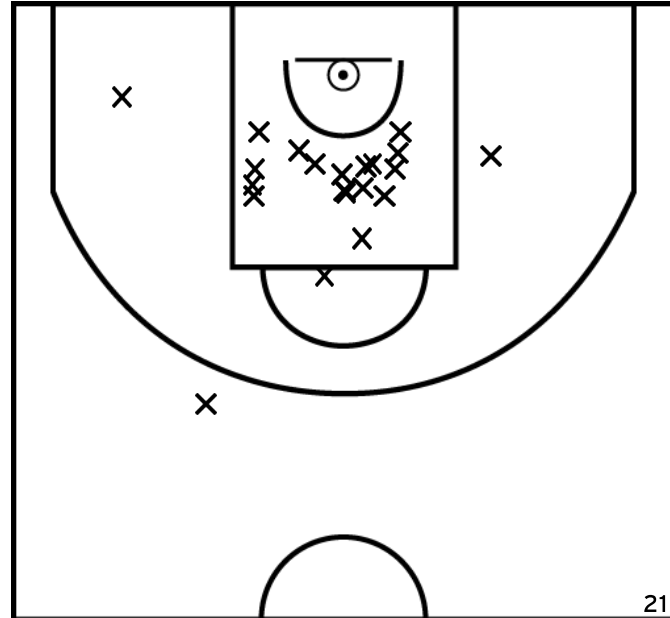

Rencontre: 25 Date: 08/05/22 Heure: 13:30

Arbitre: TROUILLET S BOIVIN D

ÉQUIPE O'REGANS Club Basket - 1 (B)