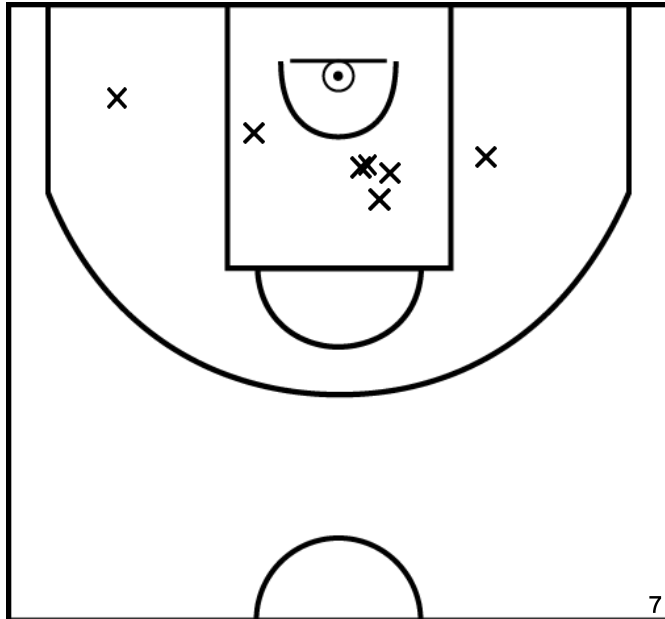

RAVE T. - O'REGANS CLUB BASKET - 1 (B)