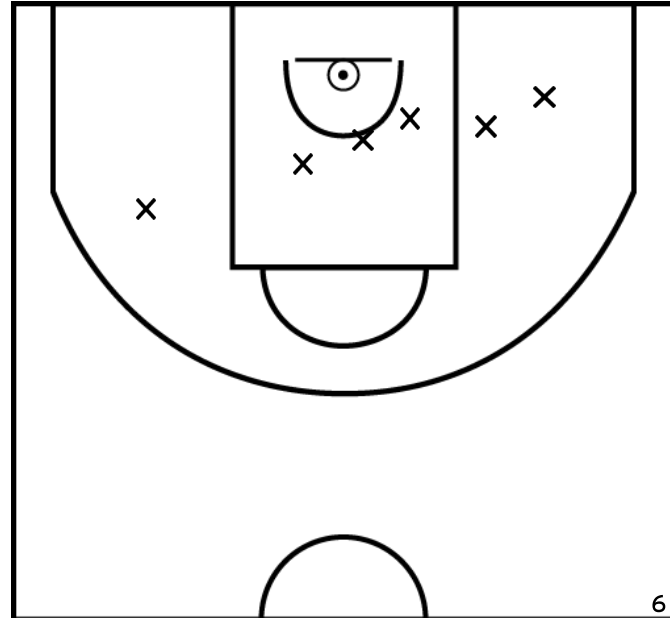

PÉRIODE 2

PÉRIODE 4

Rencontre: 25 Date: 08/05/22 Heure: 13:30

Arbitre: TROUILLET S BOIVIN D

BROSSARD M. - SUD MAYENNE BASKET - 2 (A)

PÉRIODE 1

PÉRIODE 3

PROLONGATIONS