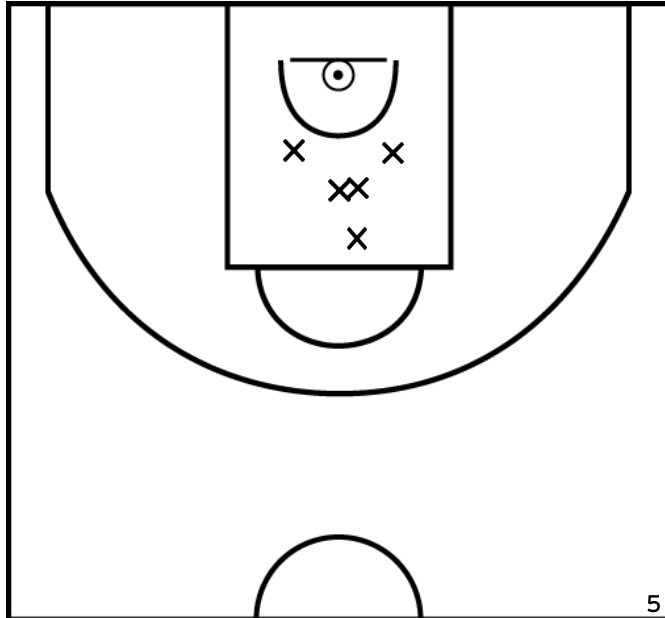

PÉRIODE 2

PÉRIODE 4

Rencontre: 25 Date: 08/05/22 Heure: 13:30

Arbitre: TROUILLET S BOIVIN D

SAVARY P. - O'REGANS CLUB BASKET - 1 (B)

PÉRIODE 1

PÉRIODE 3

PROLONGATIONS