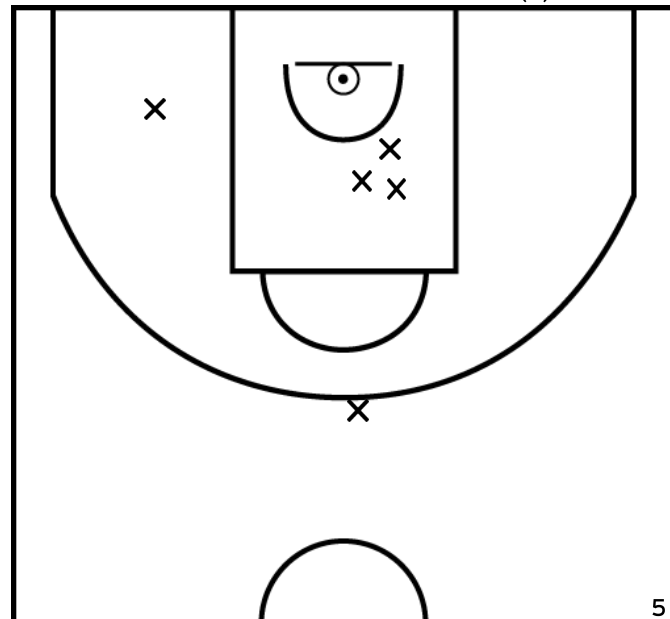

PREL A. - SUD MAYENNE BASKET - 2 (A)

JOUFFLINEAU M. - SUD MAYENNE BASKET - 2 (A)