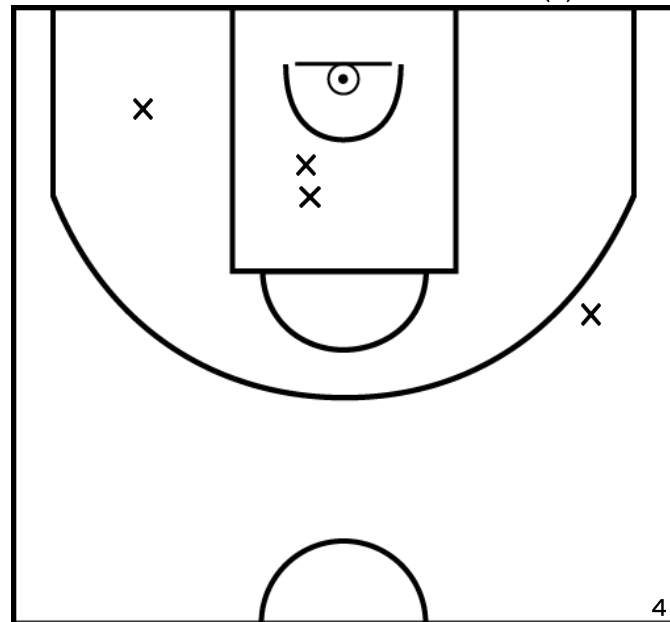

SCHAHL M. - SUD MAYENNE BASKET - 2 (A)

TCHERNOBAEFF A. - SUD MAYENNE BASKET - 2 (A)