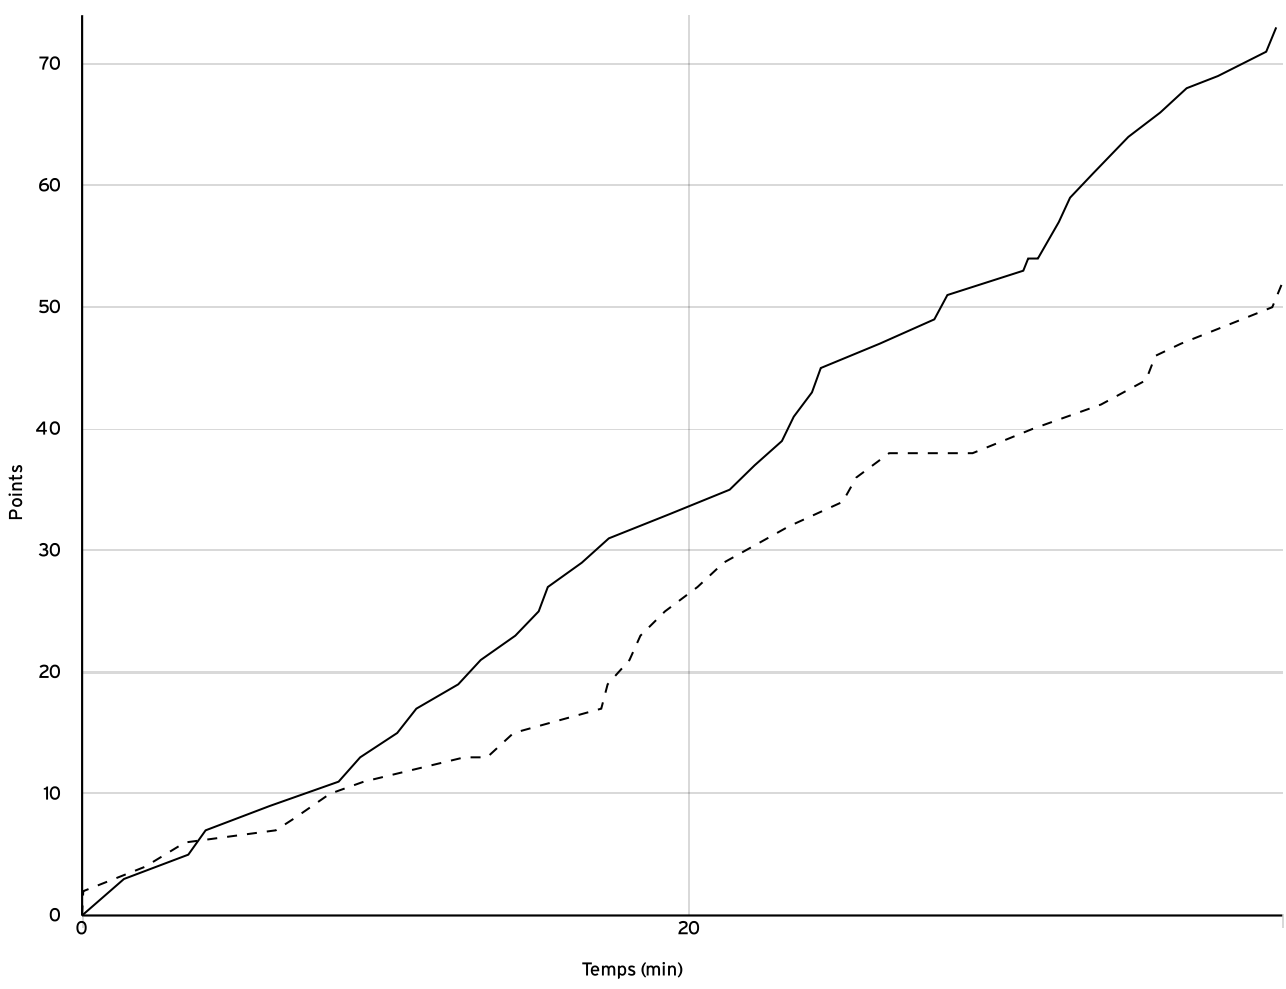

VISITEURS

N° Maillot	NOM Prénom	5 de départ	Tps de jeu	Nb Pts Marqués	Nb Tirs Réussis	3 Pts Réussis	2 Int Réussis	2 Ext Réussis	LF Réussis	Ftes Com
8	ROUSSELLE, Louis	×	40:00	1	0	0	0	0	1	1
9	COULANGE, Thibaud	×	40:00	15	5	0	5	0	5	2
10	MUSSET, Clement	×	40:00	11	4	1	3	0	2	1
12	SAVARY, Pierre	×	40:00	11	5	0	5	0	1	4
13	RAVE, Thomas	×	40:00	14	7	0	5	2	0	2
Total Équipe			200:00	52	21	1	18	2	9	10
Total Banc					0	0	0	0	0	0
Total 5 de Départ					52	21	1	18	2	10
Total 1ère Mi-temps					25	0	0	0	0	6
Total 2ème Mi-temps					27	0	0	0	0	4
Total Prolongation					0	0	0	0	0	0
Entraîneur			undefined							0

Pré régionale masculine - Phase 2 PRM-P2	Rencontre N° 25	Date 08/05/22	Heure 13:30	Lieu CHATEAU-GONTIER SUR MAYENNE	
	Poule A	1 ^{er} arbitre BOIVIN D	2 ^e arbitre TROUILLET S	3 ^e arbitre	

DONNÉES ET RATIOS

Données	LOCAUX	VISITEURS
Avantage maximum	23	3
Série maximum	8	6
Points du banc	18	0
Égalités		0
Durée de l'avantage	07:26	03:32

PROGRESSION DU SCORE

LOCAUX

VISITEURS