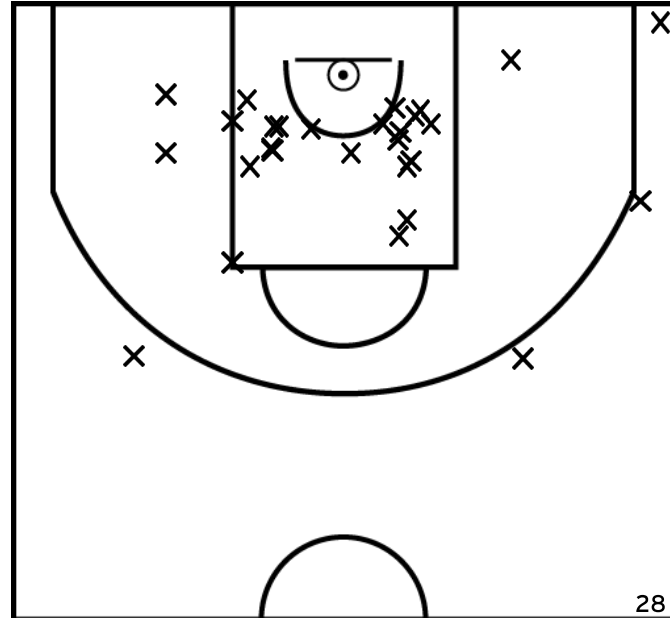

Rencontre: 27 Date: 15/05/22 Heure: 11:00

Arbitre: VIOT P HERVE J

ÉQUIPE SUD MAYENNE BASKET - 2 (A)

PÉRIODE 1

PÉRIODE 3

PROLONGATIONS

PÉRIODE 2

PÉRIODE 4