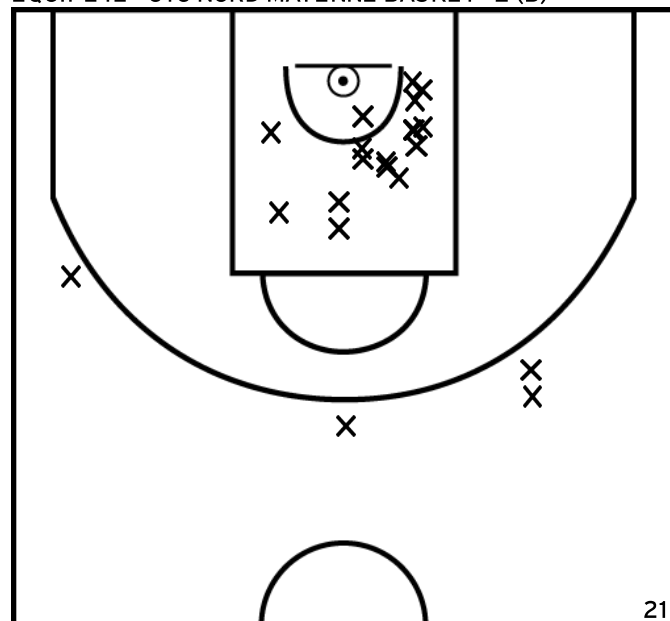

BLIN T. - IE - CTC NORD MAYENNE BASKET - 2 (B)

ÉQUIPE IE - CTC NORD MAYENNE BASKET - 2 (B)