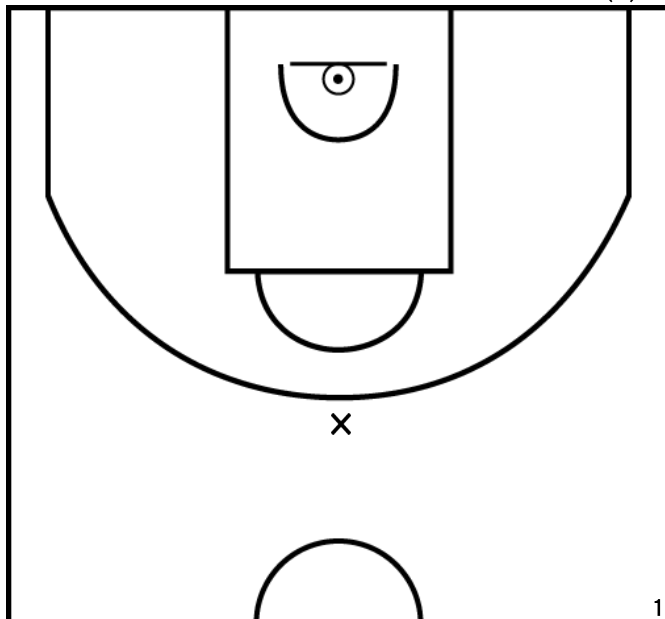

POTTIER D. - IE - CTC NORD MAYENNE BASKET - 2 (B)

CORNILLEAU P. - IE - CTC NORD MAYENNE BASKET - 2 (B)