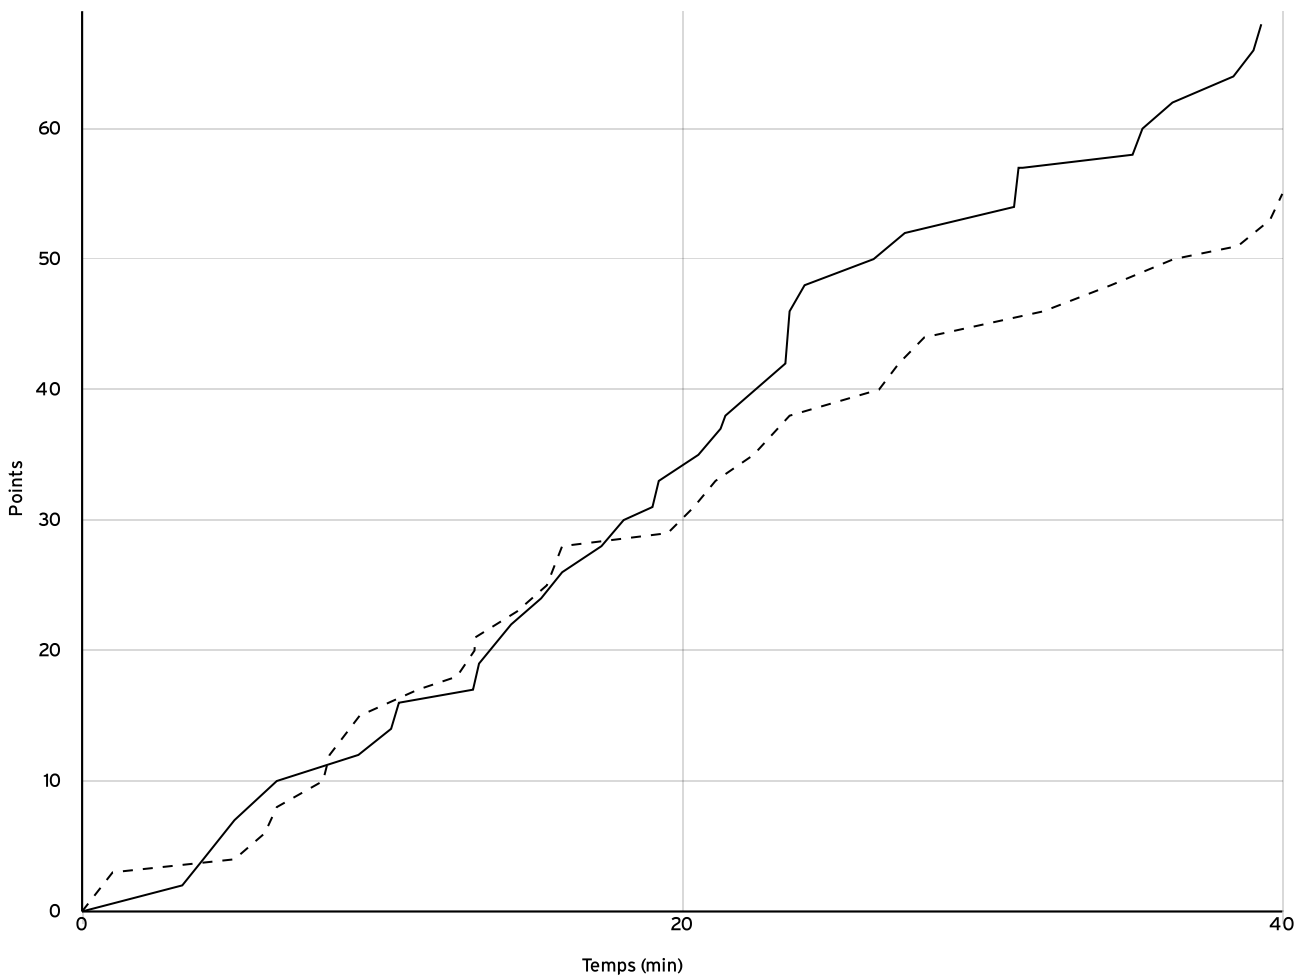

Pré régionale masculine - Phase 2 PRM-P2	Rencontre N° 27	Date 15/05/22	Heure 11:00	Lieu CHATEAU-GONTIER SUR MAYENNE
	Poule A	1 ^{er} arbitre VIOT P	2 ^e arbitre HERVE J	3 ^e arbitre

LOCAUX

N° Maillot	NOM Prénom	5 de départ	Tps de jeu	Nb Pts Marqués	Nb Tirs Réussis	3 Pts Réussis	2 Int Réussis	2 Ext Réussis	LF Réussis	Ftes Com
5	TCHERNOBAEFF, Alexis		20:02	7	2	2	0	0	1	0
7	BAIYEE, Curtis Betek		22:18	2	1	0	1	0	0	4
8	BOUTRUCHE, Celestin	×	28:20	11	5	0	5	0	1	1
9	PREL, Alexis		13:50	3	1	1	0	0	0	1
10	BROSSARD, Maxime	×	18:50	2	1	0	1	0	0	3
11	JOUFFLINEAU, Martin	×	30:10	12	6	0	6	0	0	3
12	LECLERC, Pierre	×	30:30	3	1	1	0	0	0	3
13	LARDEUX, Guillaume	×	36:00	28	12	0	8	4	4	2
Total Équipe			200:00	68	29	4	21	4	6	17
Total Banc				12	4	3	1	0	1	5
Total 5 de Départ				56	25	1	20	4	5	12
Total 1ère Mi-temps				33	0	0	0	0	0	9
Total 2ème Mi-temps				35	0	0	0	0	0	8
Total Prolongation				0	0	0	0	0	0	0
Entraîneur			undefined							0

VISITEURS

N° Maillot	NOM Prénom	5 de départ	Tps de jeu	Nb Pts Marqués	Nb Tirs Réussis	3 Pts Réussis	2 Int Réussis	2 Ext Réussis	LF Réussis	Ftes Com
4	BLIN , THOMAS	×	36:20	7	2	1	1	0	2	1
6	MAHIEDDINE, Nasser		27:21	19	7	0	7	0	5	3
7	FIAULT, Benjamin	×	26:12	5	2	1	1	0	0	1
9	GAUGAIN, Frederic	×	36:16	7	3	0	3	0	1	3
10	DORIZON , Maxens	×	20:27	0	0	0	0	0	0	0
11	CORNILLEAU, Paul		21:14	3	1	1	0	0	0	0
12	POTTIER, Dylan	×	32:10	14	6	1	5	0	1	1
Total Équipe			200:00	55	21	4	17	0	9	9
Total Banc				22	8	1	7	0	5	3
Total 5 de Départ				33	13	3	10	0	4	6
Total 1ère Mi-temps				29	0	0	0	0	0	4
Total 2ème Mi-temps				26	0	0	0	0	0	5
Total Prolongation				0	0	0	0	0	0	0
Entraîneur			undefined							0

Pré régionale masculine - Phase 2 PRM-P2	Rencontre N° 27	Date 15/05/22	Heure 11:00	Lieu CHATEAU-GONTIER SUR MAYENNE	
	Poule A	1 ^{er} arbitre VIOT P	2 ^e arbitre HERVE J	3 ^e arbitre	

DONNÉES ET RATIOS

Données	LOCAUX	VISITEURS
Avantage maximum	17	4
Série maximum	9	5
Points du banc	12	22
Égalités		3
Durée de l'avantage	05:16	04:35

PROGRESSION DU SCORE

LOCAUX

VISITEURS