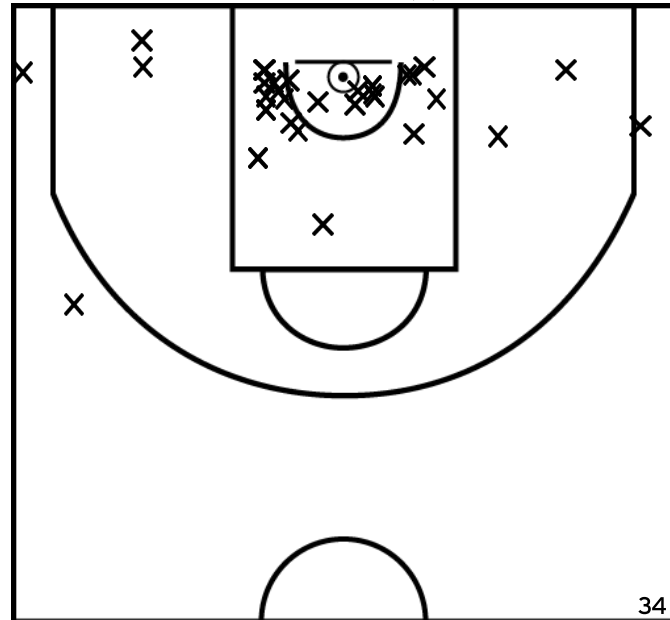

Rencontre: 1 Date: 09/01/22 Heure: 13:30

Arbitre: BELLANGER S BOIVIN D

ÉQUIPE SUD MAYENNE BASKET - 2 (A)