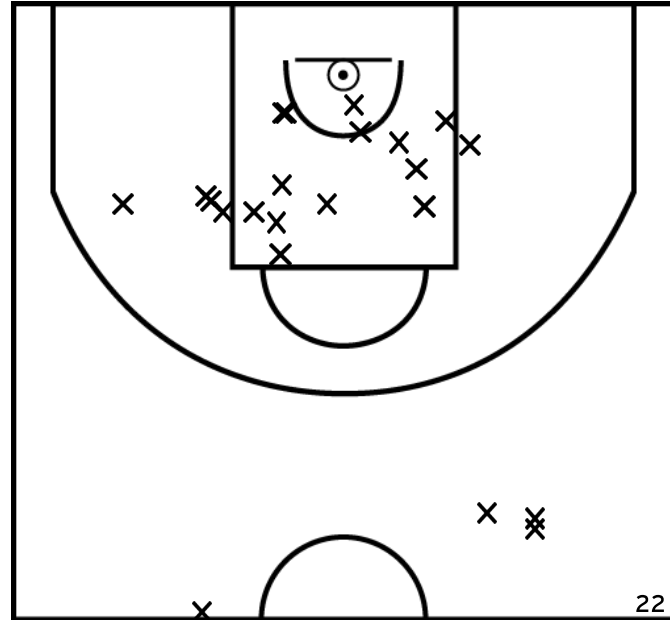

Rencontre: 6 Date: 30/01/22 Heure: 13:30

Arbitre: TOQUET N BELLANGER S

ÉQUIPE SUD MAYENNE BASKET - 2 (A)

PÉRIODE 1

PÉRIODE 3

PROLONGATIONS

PÉRIODE 2

PÉRIODE 4