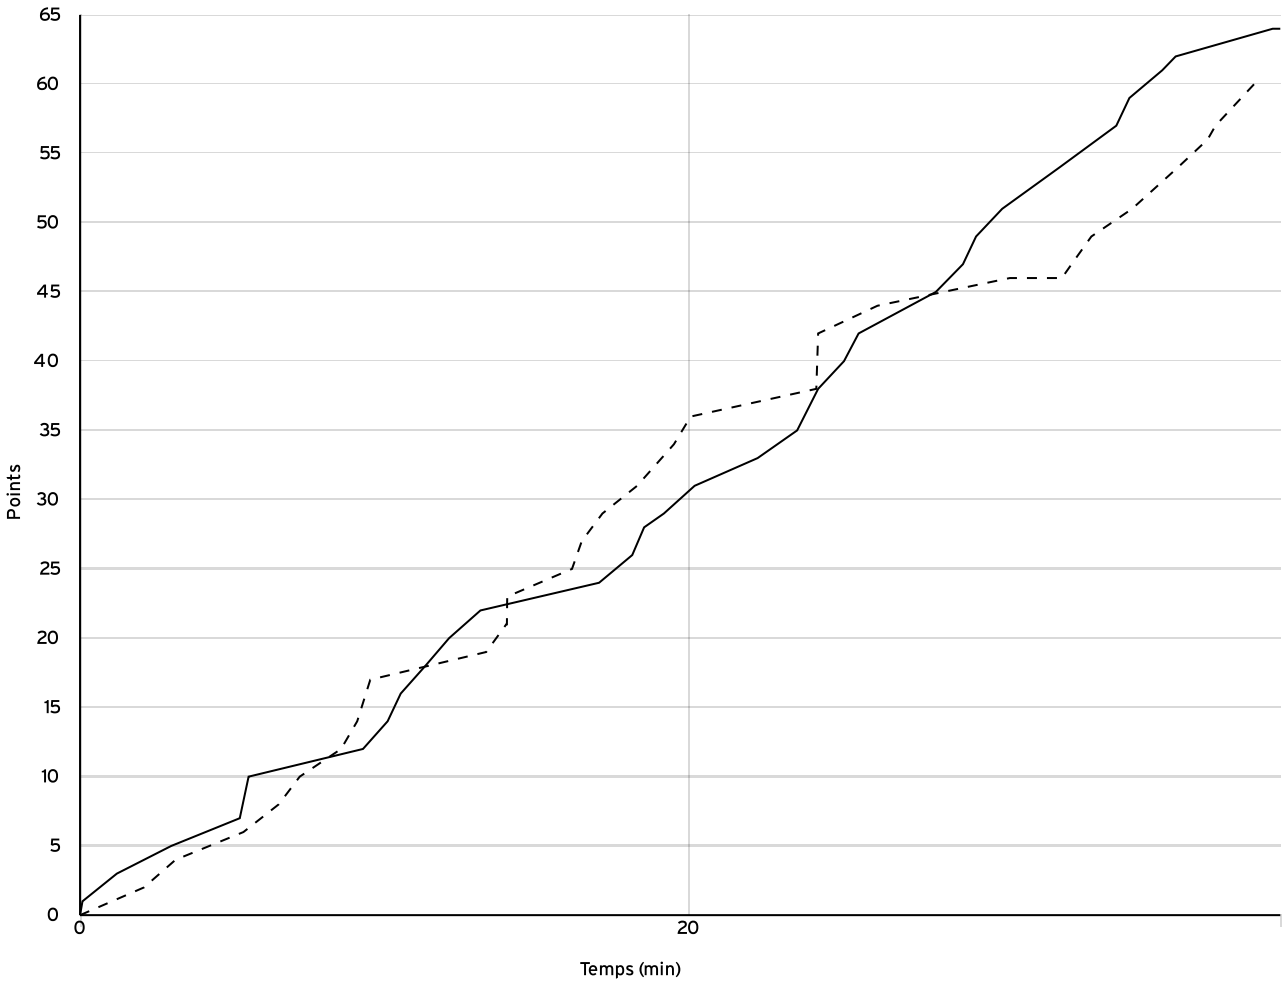

VISITEURS

N° Maillot	NOM Prénom	5 de départ	Tps de jeu	Nb Pts Marqués	Nb Tirs Réussis	3 Pts Réussis	2 Int Réussis	2 Ext Réussis	LF Réussis	Ftes Com
4	PIGNE, Raphael	×	34:31	8	3	0	2	1	2	2
7	MEZIERE, Pierrot	×	40:00	21	8	3	5	0	2	2
8	POISSON, Victorien		24:07	9	4	0	3	1	1	1
9	MORIN, Alann	×	24:30	4	2	0	1	1	0	1
10	PERRY, Maxime	×	30:04	6	2	0	2	0	2	1
11	BALYOUTE, Azelarab	×	22:27	8	4	0	4	0	0	2
13	HUAULME, Fabien		24:28	4	2	0	2	0	0	4
Total Équipe			200:07	60	25	3	19	3	7	13
Total Banc				13	6	0	5	1	1	5
Total 5 de Départ				47	19	3	14	2	6	8
Total 1ère Mi-temps				34	0	0	0	0	0	8
Total 2ème Mi-temps				26	0	0	0	0	0	5
Total Prolongation				0	0	0	0	0	0	0
Entraîneur			VERBRUGHE							0

Pré régionale masculine - Phase 2 PRM-P2	Rencontre N° 6	Date 30/01/22	Heure 13:30	Lieu CHATEAU-GONTIER SUR MAYENNE	
	Poule A	1 ^{er} arbitre TOQUET N	2 ^e arbitre BELLANGER S	3 ^e arbitre	

DONNÉES ET RATIOS

Données	LOCAUX	VISITEURS
Avantage maximum	11	7
Série maximum	10	10
Points du banc	13	13
Égalités		2
Durée de l'avantage	07:23	02:46

PROGRESSION DU SCORE

LOCAUX

VISITEURS