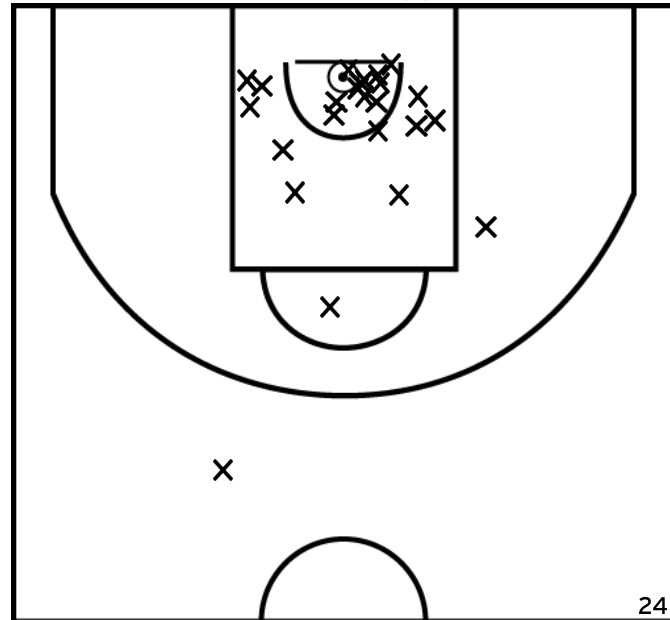

Rencontre: 51 Date: 15/05/22 Heure: 13:30
 Arbitre: GUILLOU S CHAPELIERE L

ÉQUIPE SOULGÉ JEANNE D'ARC - 1 (A)

PÉRIODE 1

PÉRIODE 3

PROLONGATIONS

PÉRIODE 2

PÉRIODE 4

PAJOT F. - SOULGÉ JEANNE D'ARC - 1 (A)