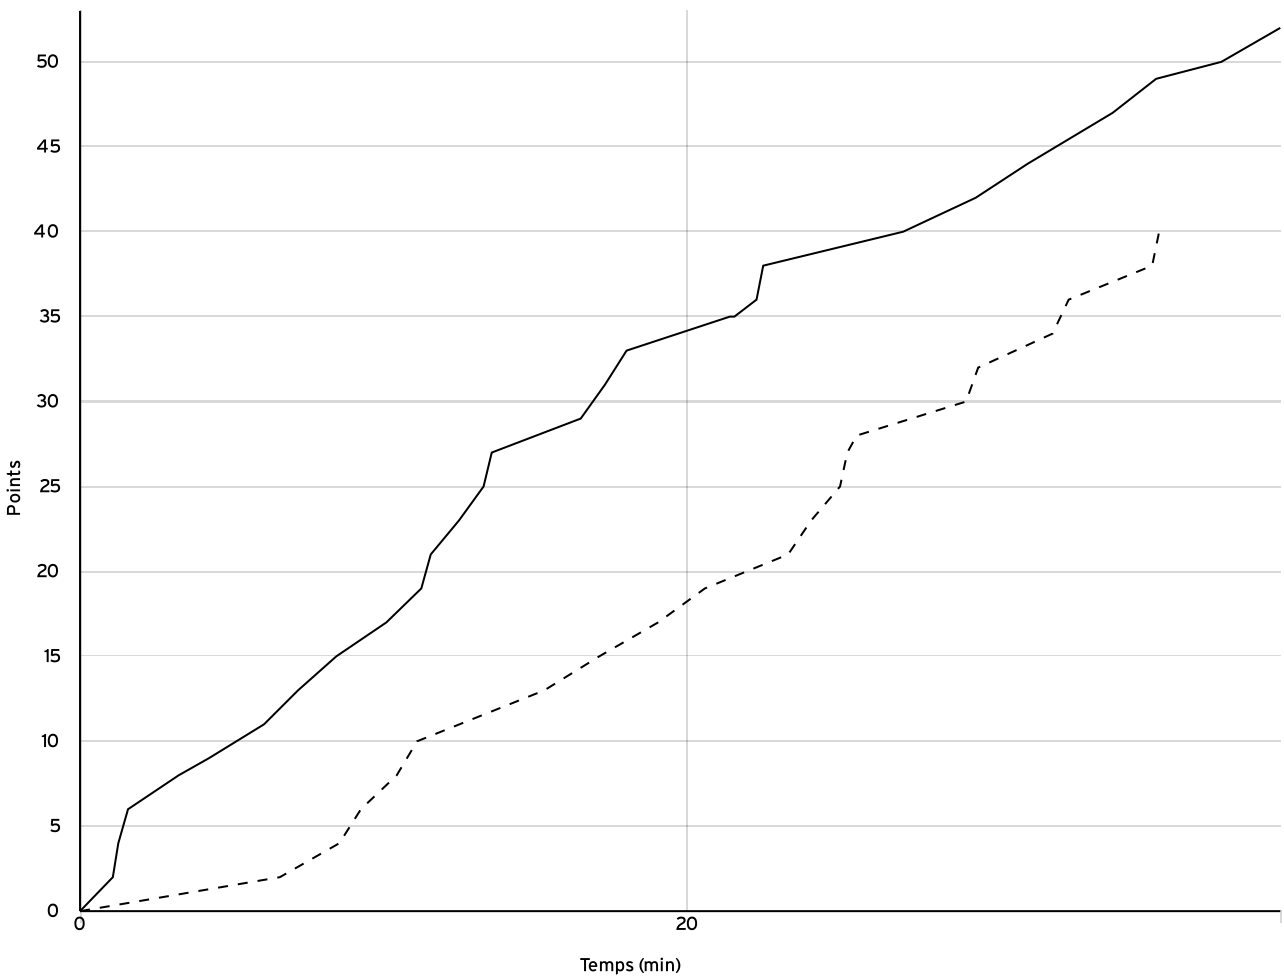

Départementale masculine seniors - Division 3 - Phase 2 DM3-P2	Rencontre N° 51	Date 15/05/22	Heure 13:30	Lieu SOULGE-SUR-OUETTE	
	Poule A	1 ^{er} arbitre GUILLOU S	2 ^e arbitre CHAPELIERE L	3 ^e arbitre	

DONNÉES ET RATIOS

Données	LOCAUX	VISITEURS
Avantage maximum	19	0
Série maximum	11	9
Points du banc	13	4
Égalités		0
Durée de l'avantage	11:05	00:00

PROGRESSION DU SCORE

LOCAUX

VISITEURS