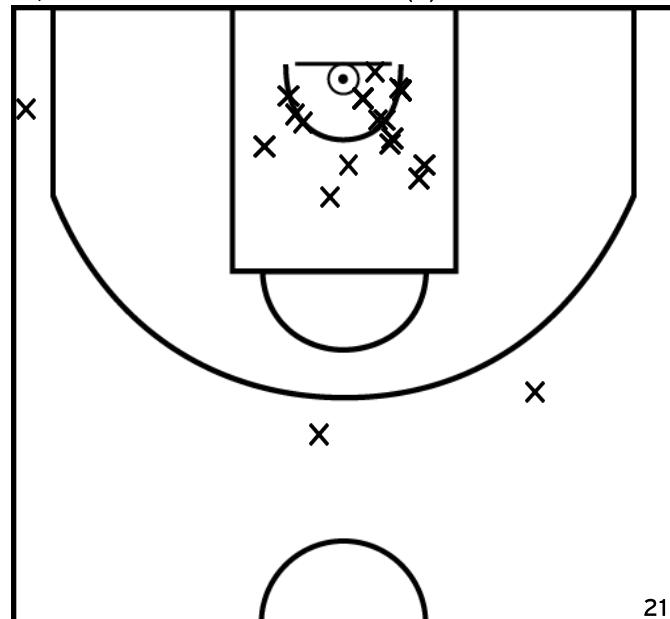

PÉRIODE 4

ÉQUIPE SUD MAYENNE BASKET - 3 (B)

PÉRIODE 1

PÉRIODE 3

PROLONGATIONS

PÉRIODE 2

PÉRIODE 4

Rencontre: 22 Date: 03/04/22 Heure: 14:00