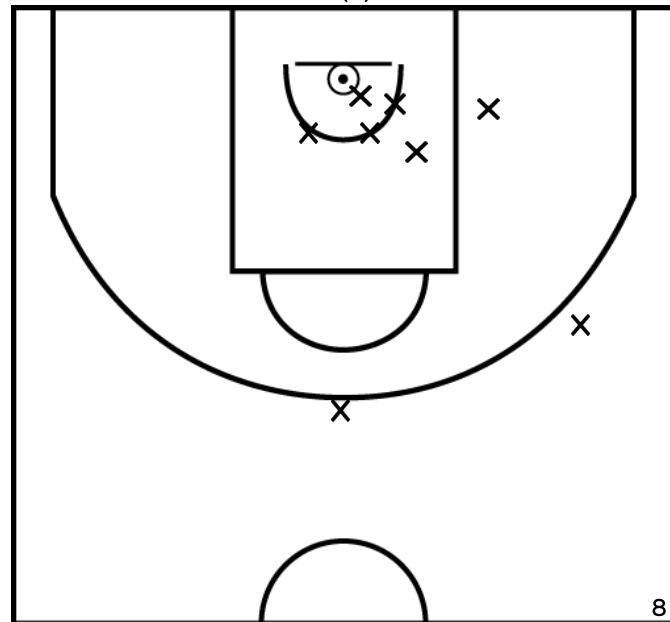

GLEJAN N. - LOUVERNÉ BC - 1 (A)