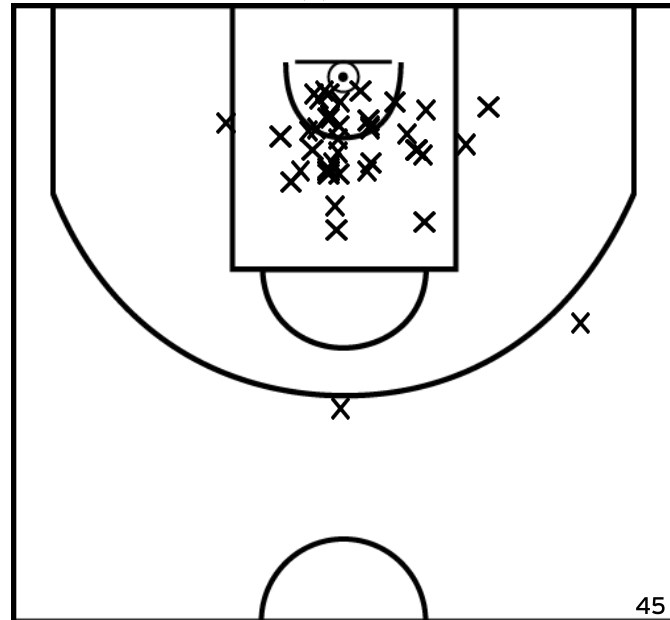

LOUVERNÉ BC - 196 - 34 SUD MAYENNE BASKET - 1

Rencontre: 29 Date: 14/05/22 Heure: 13:30

Arbitre: BAHIER N LAURENT T

ÉQUIPE LOUVERNÉ BC - 1 (A)

PÉRIODE 1

PÉRIODE 3

PROLONGATIONS

PÉRIODE 2