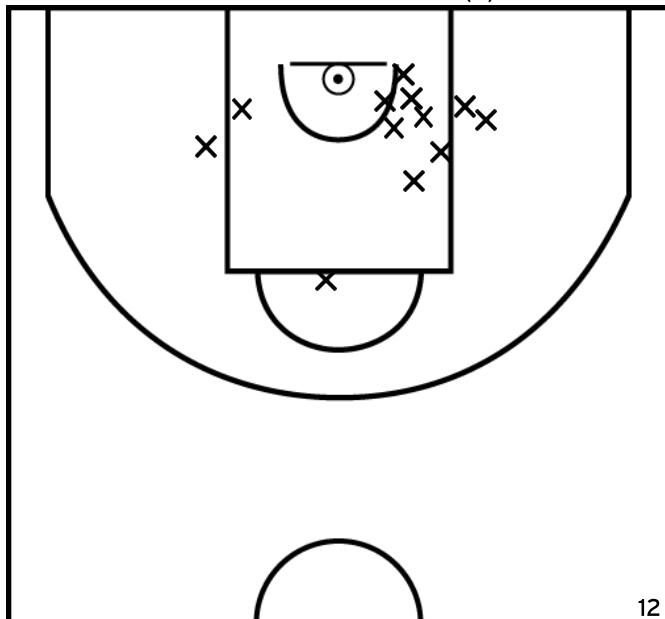

LARDEUX G. - SUD MAYENNE BASKET - 2 (B)