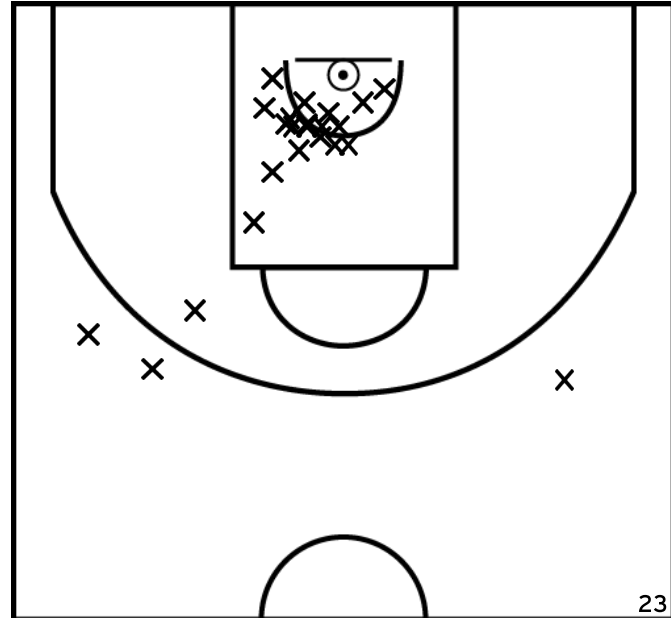

Rencontre: 18 Date: 27/02/22 Heure: 15:30

Arbitre: BENTEFRIT M VITTE E

ÉQUIPE LAVAL US - 4 (A)

PÉRIODE 1

PÉRIODE 3

PROLONGATIONS

PÉRIODE 2

PÉRIODE 4