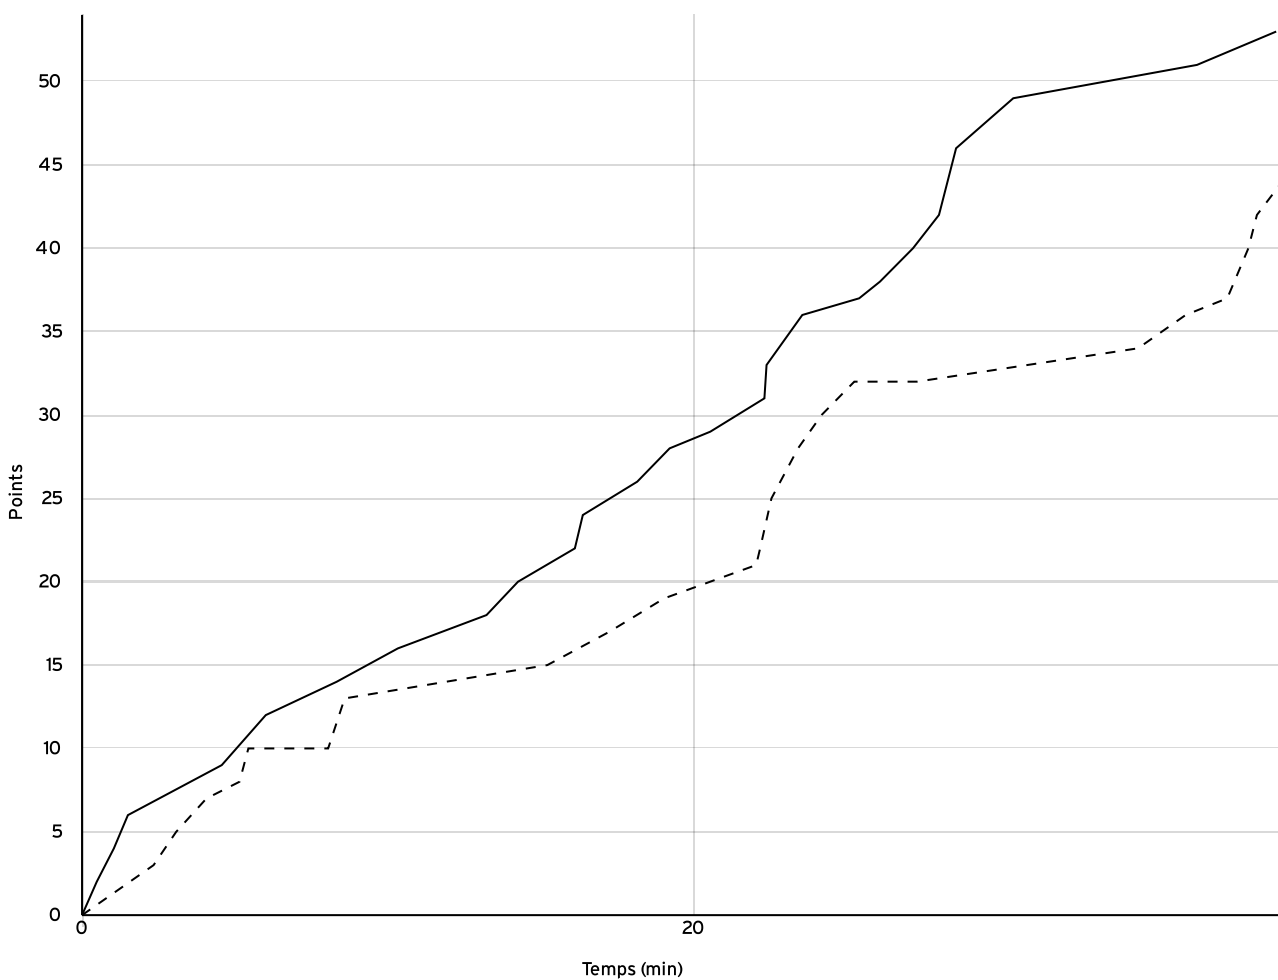

VISITEURS

N° Maillot	NOM Prénom	5 de départ	Tps de jeu	Nb Pts Marqués	Nb Tirs Réussis	3 Pts Réussis	2 Int Réussis	2 Ext Réussis	LF Réussis	Ftes Com
5	HOUDAYER, Loucas		36:44	5	2	1	1	0	0	0
6	SABIN, Alexandre	×	39:26	19	7	3	3	1	2	0
7	BOBARD, Flavien	×	32:01	7	3	0	2	1	1	2
10	DELOGE, Frederic	×	36:51	10	5	0	5	0	0	2
12	DELOGE, Mathieu	×	32:09	0	0	0	0	0	0	0
13	TROUILLET, Jason	×	39:26	3	1	1	0	0	0	4
Total Équipe			216:37	44	18	5	11	2	3	8
Total Banc				5	2	1	1	0	0	0
Total 5 de Départ				39	16	4	10	2	3	8
Total 1ère Mi-temps				19	0	0	0	0	0	3
Total 2ème Mi-temps				25	0	0	0	0	0	5
Total Prolongation				0	0	0	0	0	0	0
Entraîneur			undefined							0

Départementale
 masculine seniors
 - Division 3 -
 Phase 2
 DM3-P2

Rencontre N° 18

Date 27/02/22

Heure 15:30

Lieu LAVAL

Poule A

1^{er} arbitre BENTEFRIT M

2^e arbitre VITTE E

3^e arbitre

DONNÉES ET RATIOS

Données	LOCAUX	VISITEURS
Avantage maximum	17	1
Série maximum	9	7
Points du banc	10	5
Égalités		0
Durée de l'avantage	10:45	01:28

PROGRESSION DU SCORE

LOCAUX

VISITEURS