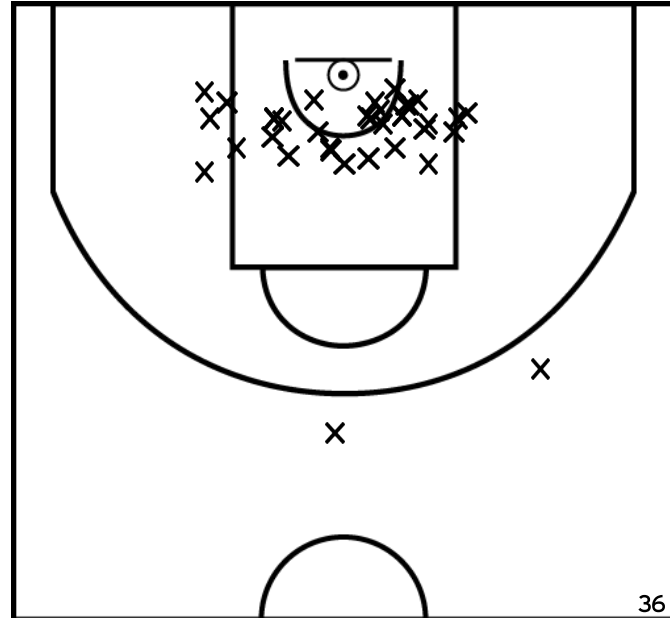

Rencontre: 6223 Date: 15/01/22 Heure: 16:00

Arbitre: FOUQUET D GUILLONNEAU A

ÉQUIPE BRETIGNOLLES BREM BASKET CLUB (A)

PÉRIODE 1

PÉRIODE 3

PROLONGATIONS

PÉRIODE 2

PÉRIODE 4