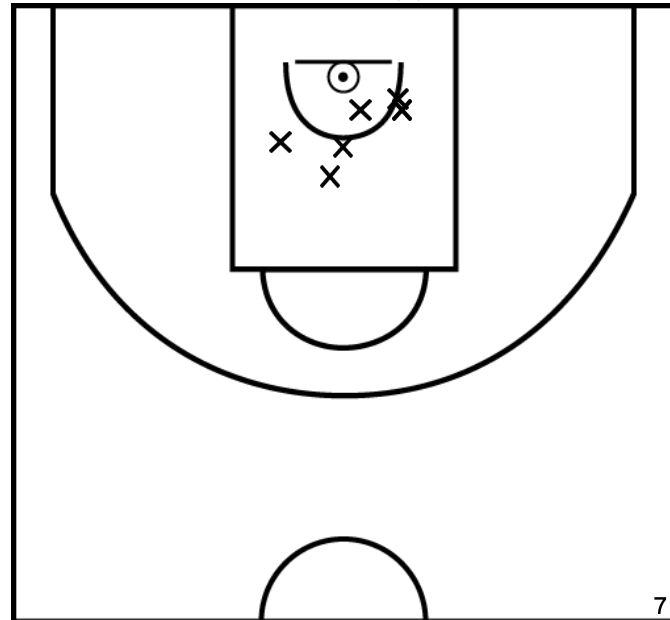

Rencontre: 8037 Date: 06/11/21 Heure: 14:00

Arbitre: JUIGNE L BAUDOIN S

GAZAMBERT R. - CHOLET BASKET (B)