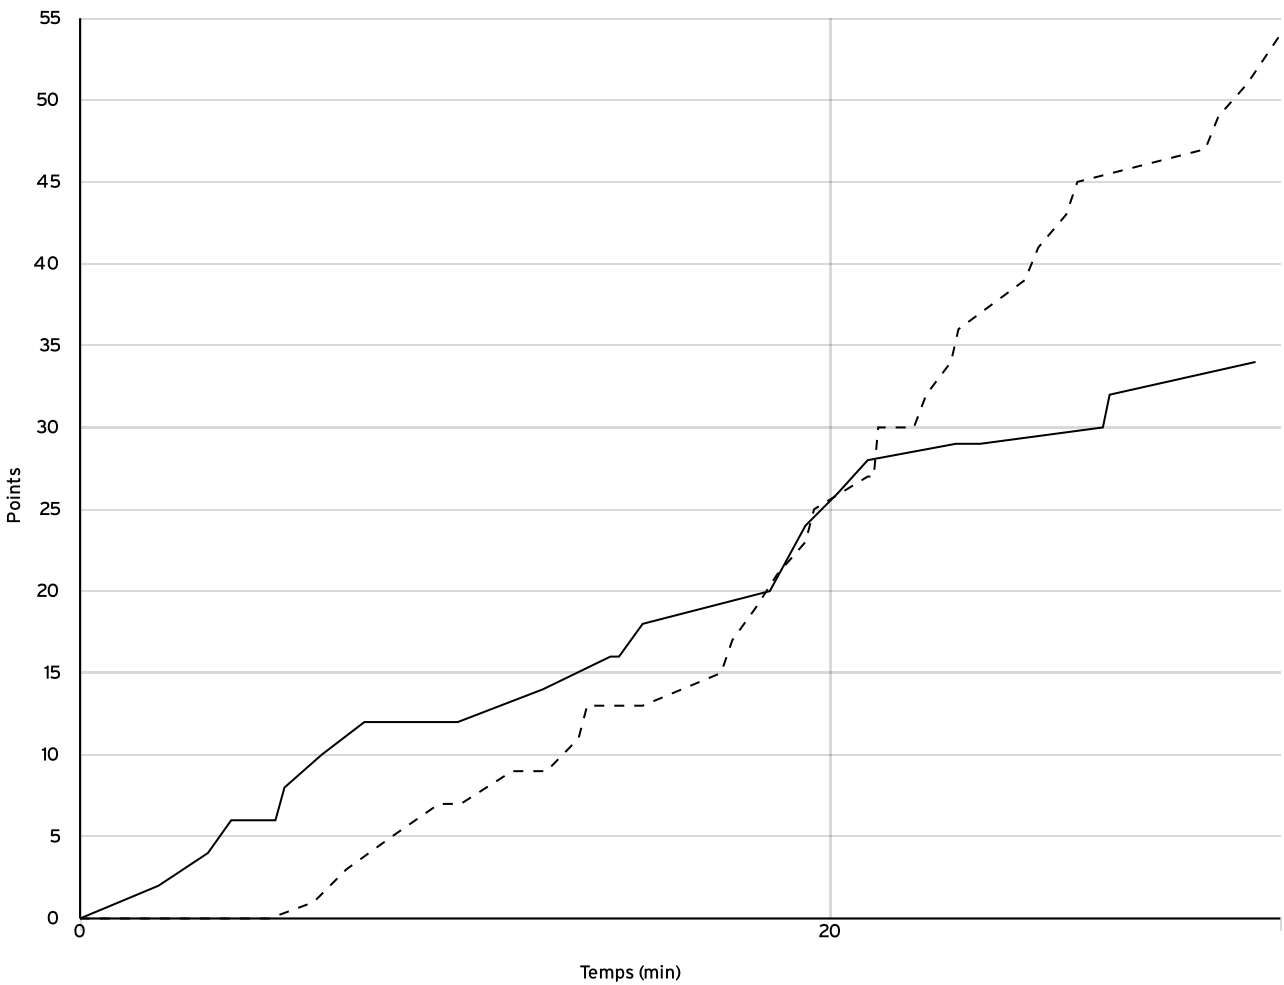

VISITEURS

N° Maillot	NOM Prénom	5 de départ	Tps de jeu	Nb Pts Marqués	Nb Tirs Réussis	3 Pts Réussis	2 Int Réussis	2 Ext Réussis	LF Réussis	Ftes Com
4	BEN BOUGRINE, Sara	×	26:08	9	3	0	3	0	3	2
5	BORGES, Maddie		21:21	7	2	1	1	0	2	4
7	CHIRON, Jeanne	×	14:16	2	1	0	1	0	0	1
8	POIRIER, Lina	×	18:35	4	2	0	1	1	0	2
9	GILLES, Alessia	×	22:38	10	5	0	5	0	0	1
10	PUNEL, Talya		13:16	0	0	0	0	0	0	1
11	BAWARA, Melissente		16:36	2	1	0	1	0	0	0
12	GAZAMBERT, Roxanne	×	24:38	15	7	0	7	0	1	3
13	GAZAMBERT, Roxine		12:32	5	2	0	2	0	1	4
Total Équipe			170:00	54	23	1	21	1	7	18
Total Banc				14	5	1	4	0	3	9
Total 5 de Départ				40	18	0	17	1	4	9
Total 1ère Mi-temps				13	0	0	0	0	0	9
Total 2ème Mi-temps				41	0	0	0	0	0	9
Total Prolongation				0	0	0	0	0	0	0
Entraîneur			GRIMAULT							0

Régional féminin U13 RFU13	Rencontre N° 8037	Date 06/11/21	Heure 14:00	Lieu CHATEAU-GONTIER SUR MAYENNE	
	Poule A	1 <sup>er</sup> arbitre JUIGNE L	2 <sup>e</sup> arbitre BAUDOIN S	3 <sup>e</sup> arbitre	

DONNÉES ET RATIOS

Données	LOCAUX	VISITEURS
Avantage maximum	9	20
Série maximum	6	9
Points du banc	4	14
Égalités		1
Durée de l'avantage	09:00	00:00

PROGRESSION DU SCORE

LOCAUX

VISITEURS