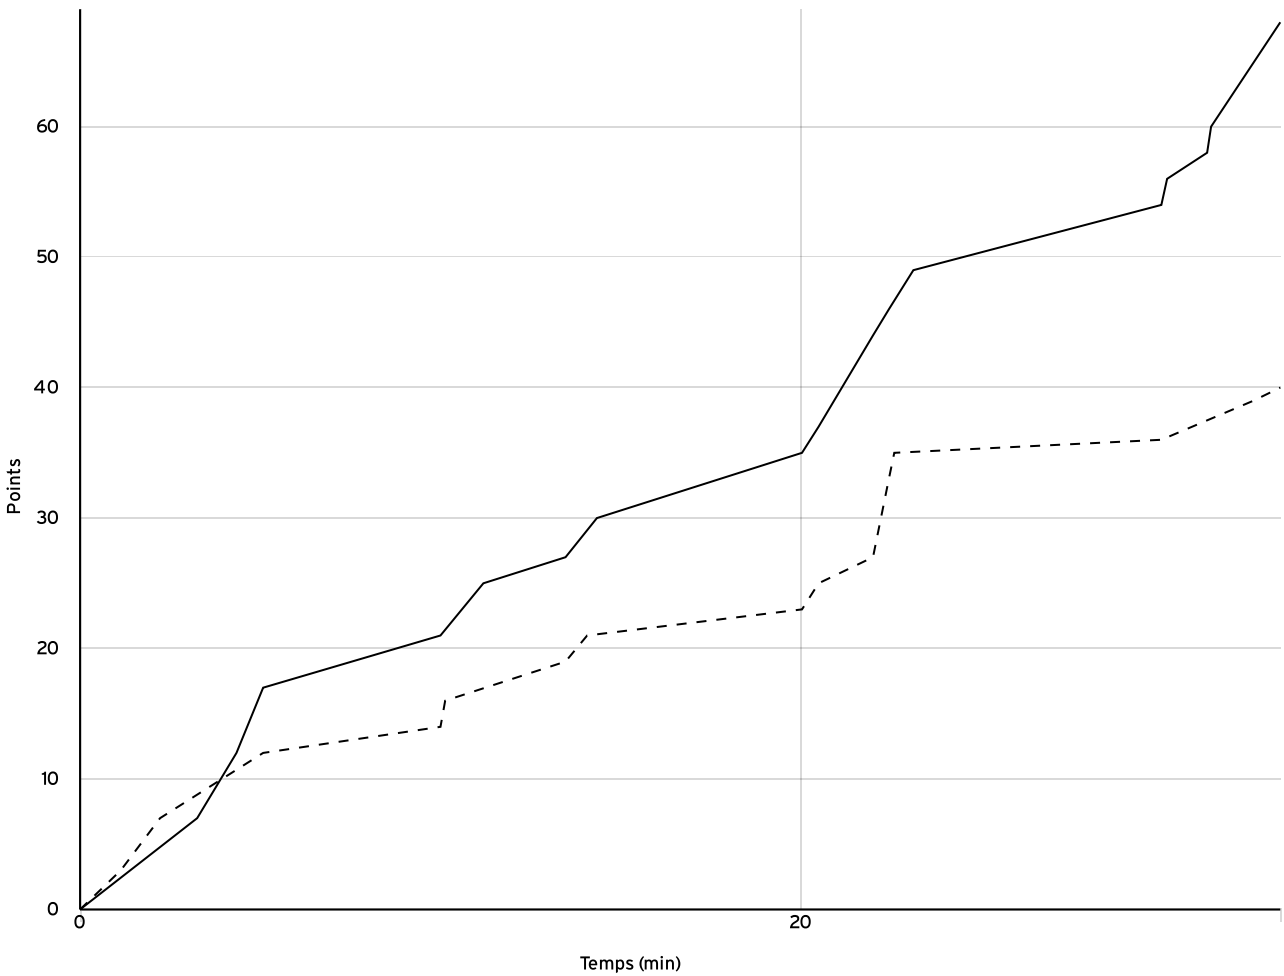

Régional féminin U18 - Phase 2 RFU18-P2	Rencontre N° 4275	Date 26/02/22	Heure 18:00	Lieu ANGERS
	Poule R1-A	1 ^{er} arbitre LUZURIER A	2 ^e arbitre DURANTON Q	3 ^e arbitre

LOCAUX

N° Maillot	NOM Prénom	5 de départ	Tps de jeu	Nb Pts Marqués	Nb Tirs Réussis	3 Pts Réussis	2 Int Réussis	2 Ext Réussis	LF Réussis	Ftes Com
4	CHAUVELON, Louise	×	15:28	20	7	3	1	3	3	1
5	DIONNEAU, Alice		10:40	0	0	0	0	0	0	0
7	POUSSIN, Romane	×	10:48	6	3	0	3	0	0	0
9	BAYSSIERE, Jade		09:36	12	5	2	2	1	0	0
10	BONETT, Louna	×	13:29	10	4	1	3	0	1	4
11	BODIER, Julie	×	12:00	0	0	0	0	0	0	3
14	COUSSEAU, Coline		10:30	8	4	0	4	0	0	1
15	SEYE, Tabara	×	15:20	12	5	0	3	2	2	4
Total Équipe			97:51	68	28	6	16	6	6	13
Total Banc				20	9	2	6	1	0	1
Total 5 de Départ				48	19	4	10	5	6	12
Total 1ère Mi-temps				30	0	0	0	0	0	7
Total 2ème Mi-temps				38	0	0	0	0	0	6
Total Prolongation				0	0	0	0	0	0	0
Entraîneur			undefined							0

VISITEURS

N° Maillot	NOM Prénom	5 de départ	Tps de jeu	Nb Pts Marqués	Nb Tirs Réussis	3 Pts Réussis	2 Int Réussis	2 Ext Réussis	LF Réussis	Ftes Com
4	GASCHOT, Romane	×	11:57	4	2	0	2	0	0	3
5	POMPAGNINI, Audrey			0	0	0	0	0	0	0
6	HUMEAU, Elise	×	18:46	13	6	0	5	1	1	4
7	GAQUERE, Glwadys	×	13:44	14	5	0	4	1	4	1
8	PURET, Camille	×	17:59	6	2	2	0	0	0	1
9	BENOIT, Soizic			0	0	0	0	0	0	0
10	GRIMAUULT, Carla	×	18:46	1	0	0	0	0	1	4
11	NOTAIS, Elma		13:43	2	1	0	1	0	0	2
Total Équipe			94:55	40	16	2	12	2	6	15
Total Banc				2	1	0	1	0	0	2
Total 5 de Départ				38	15	2	11	2	6	13
Total 1ère Mi-temps				21	0	0	0	0	0	9
Total 2ème Mi-temps				19	0	0	0	0	0	6
Total Prolongation				0	0	0	0	0	0	0
Entraîneur			undefined							0

Régional féminin U18 - Phase 2 RFU18-P2	Rencontre N° 4275	Date 26/02/22	Heure 18:00	Lieu ANGERS
	Poule R1-A	1 ^{er} arbitre LUZURIER A	2 ^e arbitre DURANTON Q	3 ^e arbitre

DONNÉES ET RATIOS

Données	LOCAUX	VISITEURS
Avantage maximum	29	7
Série maximum	12	7
Points du banc	20	2
Égalités		1
Durée de l'avantage	25:19	03:25

PROGRESSION DU SCORE

LOCAUX

VISITEURS