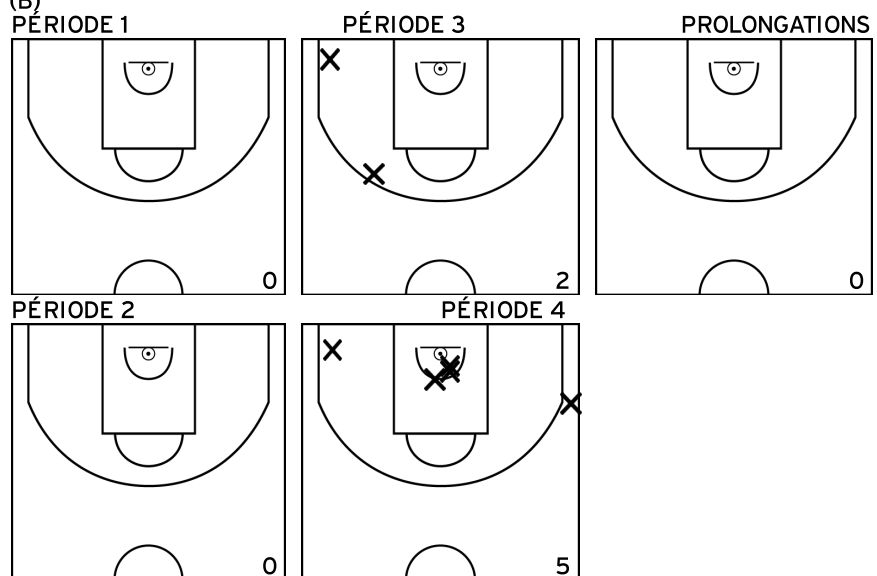

PÉRIODE 2

PÉRIODE 4

Rencontre: 4222 Date: 15/01/22 Heure: 17:00

Arbitre: GUYARD V HOCDE O

RAVART O. - IE - CTC NANTES ERDRE CARQUEFOU BASKET (B)

VIOLLEAU S. - IE - CTC NANTES ERDRE CARQUEFOU BASKET (B)

Rencontre: 4222 Date: 15/01/22 Heure: 17:00