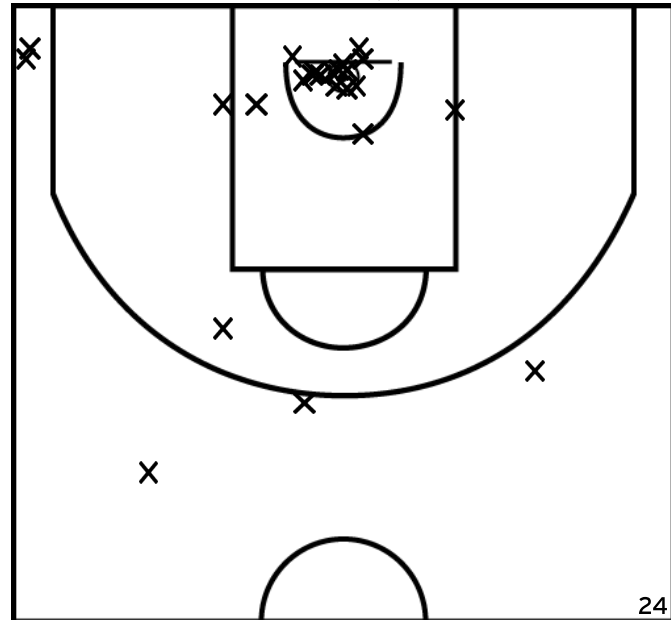

Rencontre: 4222 Date: 15/01/22 Heure: 17:00

Arbitre: GUYARD V HOCDE O

ÉQUIPE SUD MAYENNE BASKET (A)