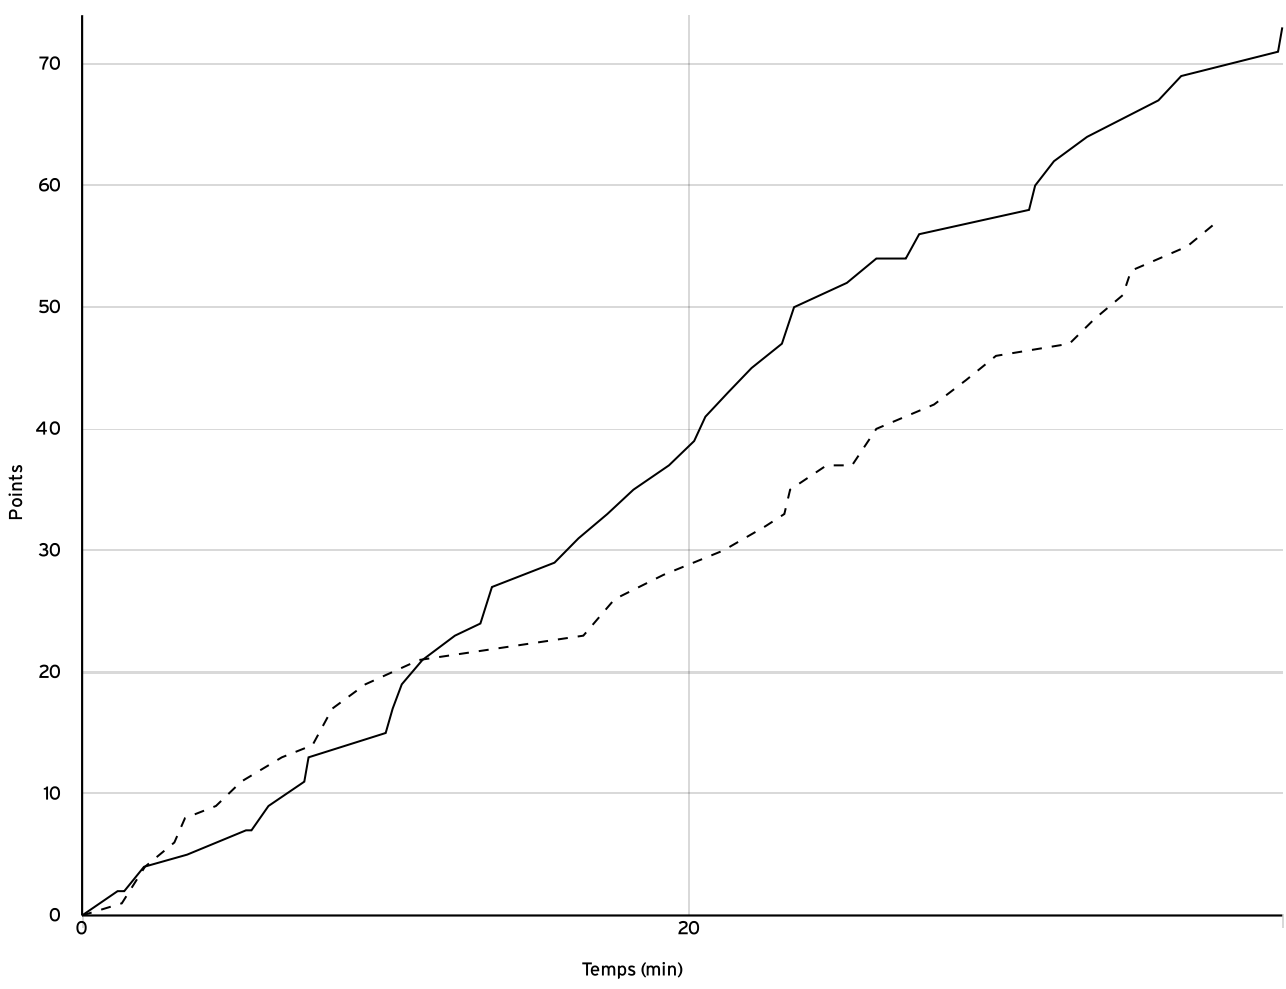

Régional féminin U18 - Phase 2 RFU18-P2	Rencontre N° 4293	Date 05/03/22	Heure 18:00	Lieu CHATEAU-GONTIER SUR MAYENNE	
	Poule R1-A	1 ^{er} arbitre MAHE V	2 ^e arbitre AYARI A	3 ^e arbitre	

DONNÉES ET RATIOS

Données	LOCAUX	VISITEURS
Avantage maximum	17	6
Série maximum	12	7
Points du banc	14	21
Égalités	4	
Durée de l'avantage	03:30	07:39

PROGRESSION DU SCORE

LOCAUX

VISITEURS