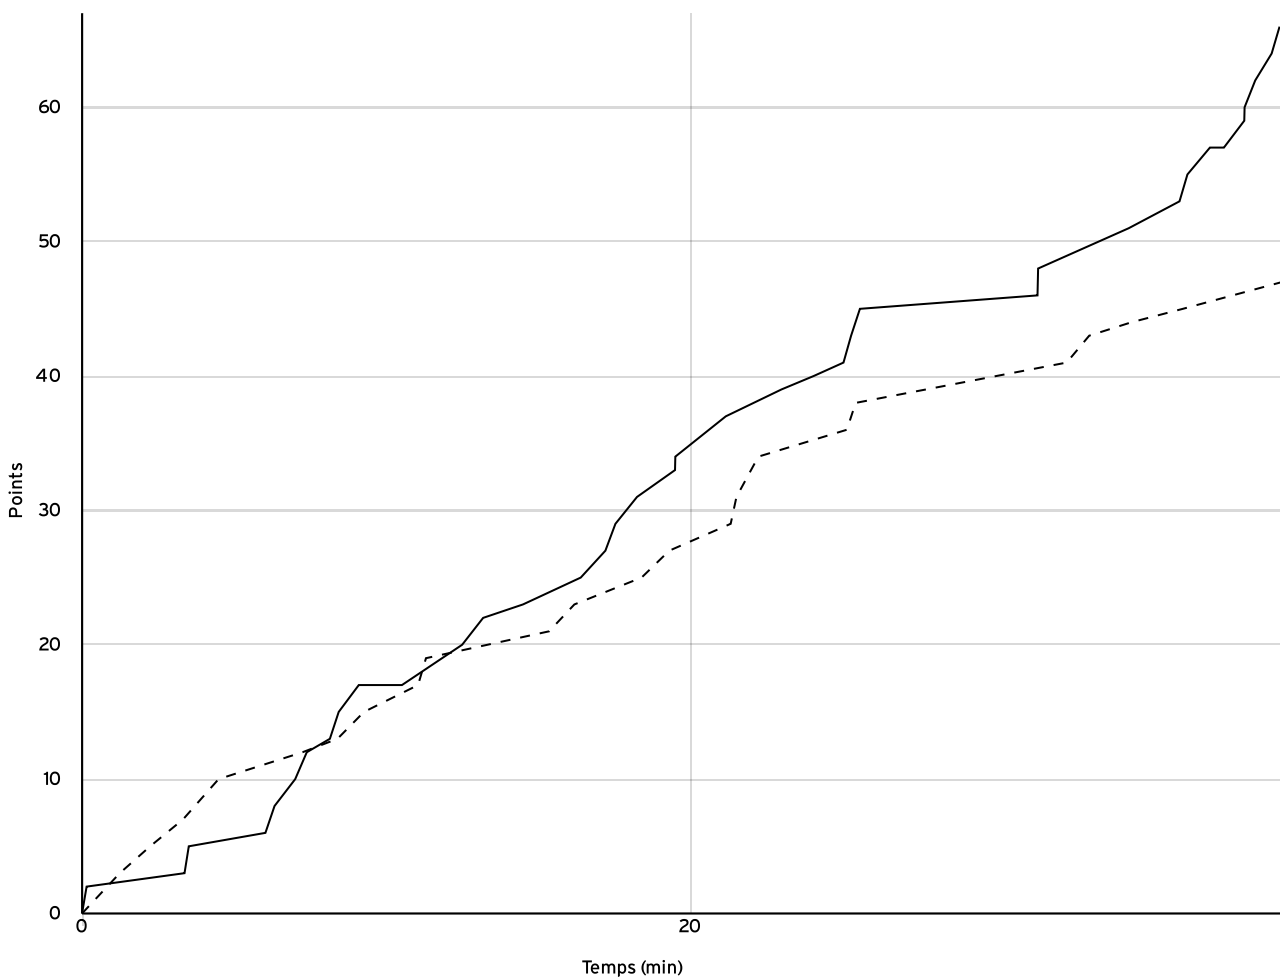

Régional féminin U18 - Phase 2 RFU18-P2	Rencontre N° 4331	Date 19/03/22	Heure 16:00	Lieu CHATEAU-GONTIER SUR MAYENNE	
	Poule R1-A	1 ^{er} arbitre HUGAIN V	2 ^e arbitre HOCDE O	3 ^e arbitre	

DONNÉES ET RATIOS

Données	LOCAUX	VISITEURS
Avantage maximum	21	5
Série maximum	13	7
Points du banc	6	15
Égalités		7
Durée de l'avantage	06:35	05:33

PROGRESSION DU SCORE

LOCAUX

VISITEURS