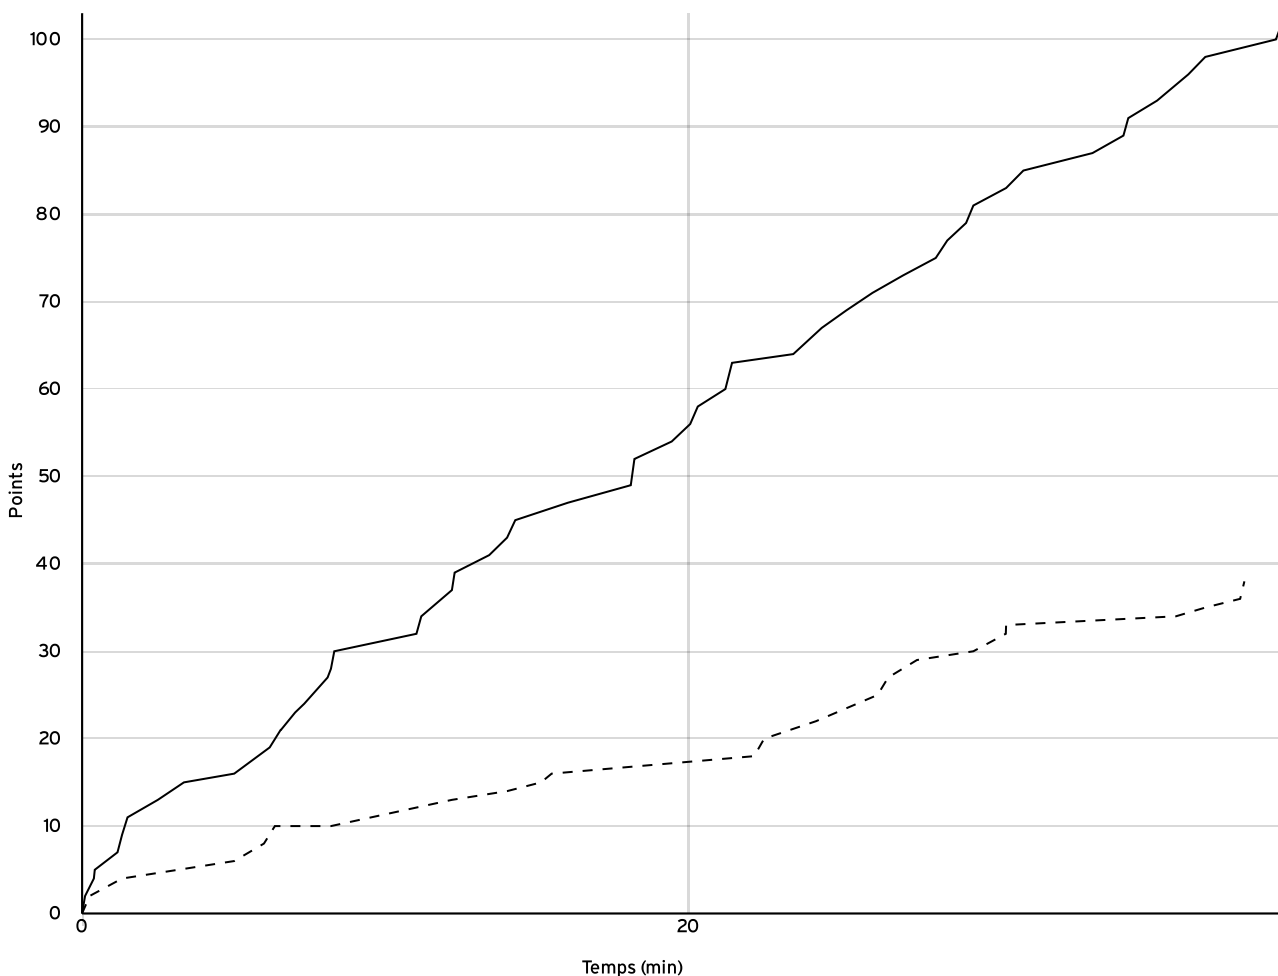

Régional féminin
 U18 - Phase 2
 RFU18-P2

Rencontre N°
 4365

Date
 02/04/22

Heure 16:00

Lieu CHATEAU-GONTIER SUR
 MAYENNE

Poule R1-A

1^{er} arbitre ROUZIERE A

2^e arbitre DURAND M

3^e arbitre

DONNÉES ET RATIOS

Données	LOCAUX	VISITEURS
Avantage maximum	64	0
Série maximum	18	5
Points du banc	6	5
Égalités		1
Durée de l'avantage	10:21	00:00

PROGRESSION DU SCORE

LOCAUX

VISITEURS