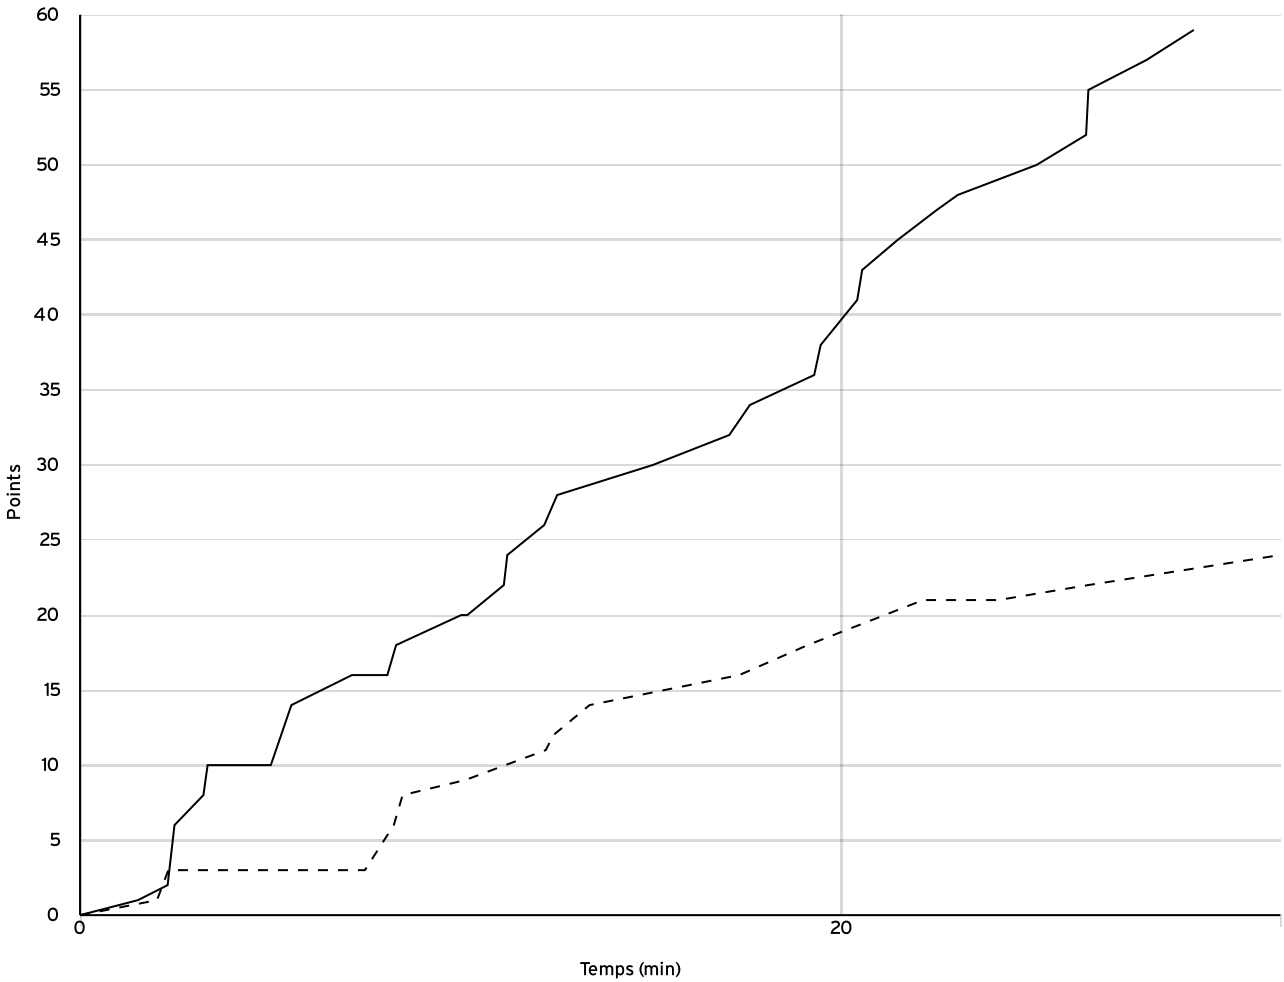

Régional féminin U13 - Phase 2 RFU13-P2	Rencontre N° 8313	Date 02/04/22	Heure 14:00	Lieu SAINT-ANDRE-DES-EAUX	
	Poule R1-B	1 ^{er} arbitre POULARD O	2 ^e arbitre VERHAEGHE E	3 ^e arbitre	

DONNÉES ET RATIOS

Données	LOCAUX	VISITEURS
Avantage maximum	37	1
Série maximum	14	3
Points du banc	22	12
Égalités		1
Durée de l'avantage	09:49	00:00

PROGRESSION DU SCORE

LOCAUX

VISITEURS