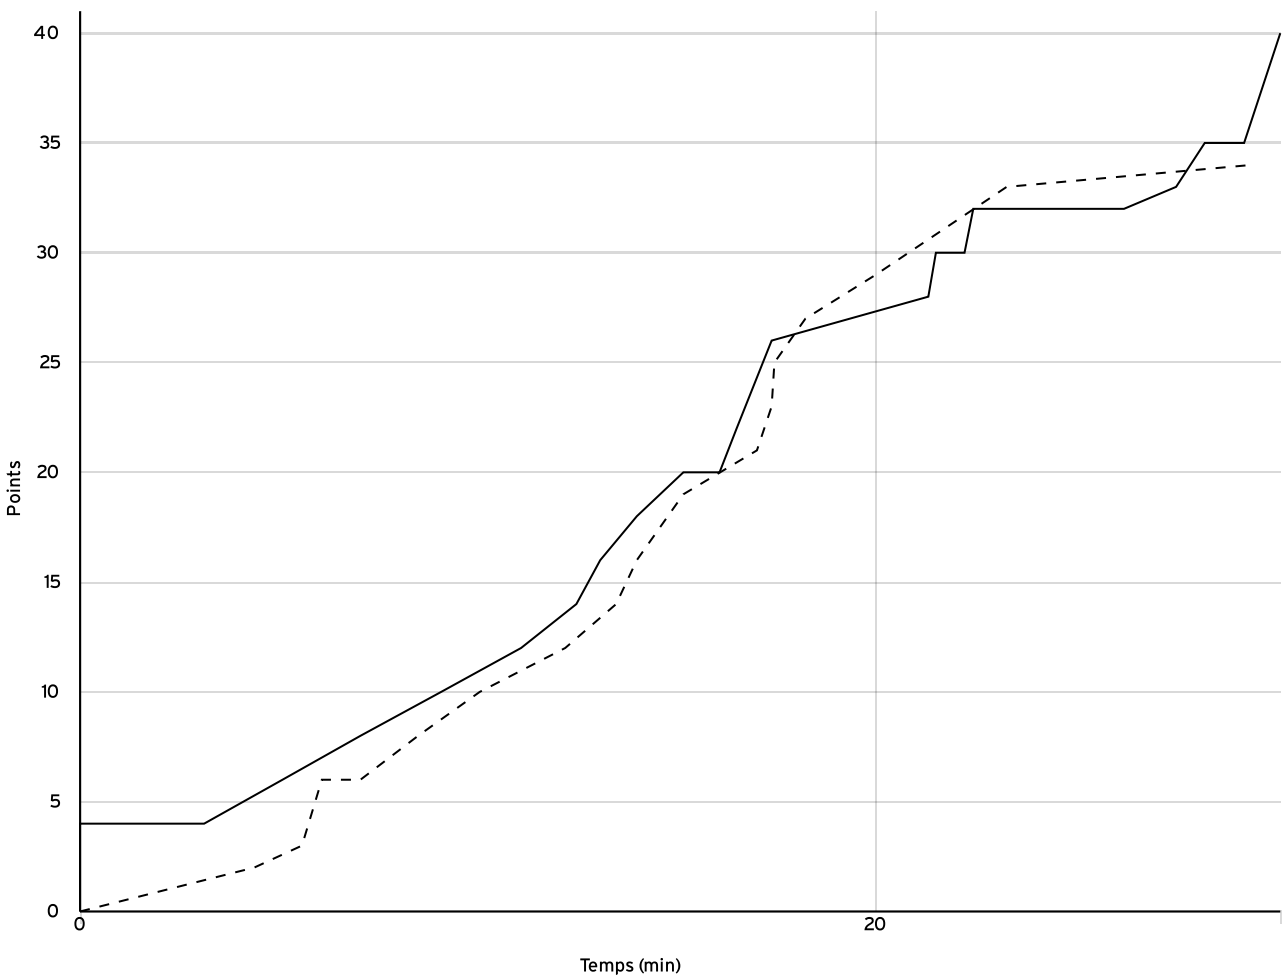

VISITEURS

N° Maillot	NOM Prénom	5 de départ	Tps de jeu	Nb Pts Marqués	Nb Tirs Réussis	3 Pts Réussis	2 Int Réussis	2 Ext Réussis	LF Réussis	Ftes Com	
4	ROJO, Pernelle		27:46	0	0	0	0	0	0	2	
5	LARDEUX, Maëlys	×	23:54	3	1	0	1	0	1	1	
6	FEVRIER, Romane		26:49	8	4	0	4	0	0	3	
7	GUERRIER, Jade		06:38	0	0	0	0	0	0	0	
8	POILANE, Clemence	×	05:05	3	1	1	0	0	0	1	
9	RUULT, Lison		33:17	8	4	0	4	0	0	1	
10	VIOT, Mathilde	×	22:05	6	3	0	3	0	0	3	
11	DOMAS, Solene	×	13:40	3	1	0	0	1	1	4	
12	GREFFIER, Elsa	×	10:46	3	1	0	1	0	1	2	
Total Équipe			170:00	34	15	1	13	1	3	17	
Total Banc					16	8	0	8	0	0	6
Total 5 de Départ					18	7	1	5	1	3	11
Total 1ère Mi-temps					19	0	0	0	0	0	4
Total 2ème Mi-temps					15	0	0	0	0	0	13
Total Prolongation					0	0	0	0	0	0	0
Entraîneur			VIOT							0	

Régional féminin U13 - Phase 2 RFU13-P2	Rencontre N° 8241	Date 29/01/22	Heure 15:30	Lieu ROUILLON
	Poule R1-B	1 ^{er} arbitre SINEAU T	2 ^e arbitre OGER L	3 ^e arbitre

DONNÉES ET RATIOS

Données	LOCAUX	VISITEURS
Avantage maximum	6	3
Série maximum	6	6
Points du banc	18	16
Égalités		5
Durée de l'avantage	09:37	00:30

PROGRESSION DU SCORE

LOCAUX

VISITEURS