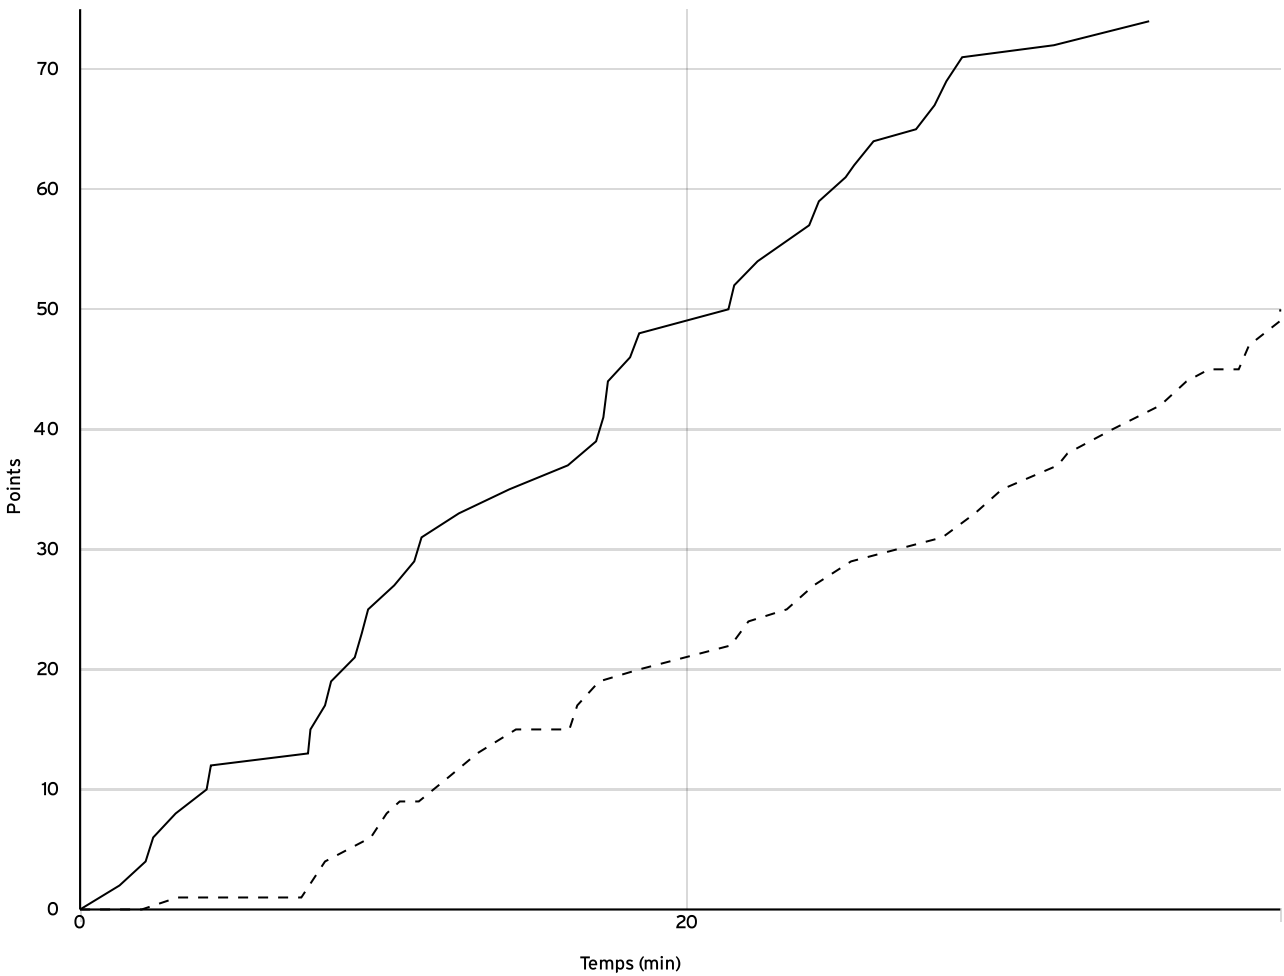

VISITEURS

N° Maillot	NOM Prénom	5 de départ	Tps de jeu	Nb Pts Marqués	Nb Tirs Réussis	3 Pts Réussis	2 Int Réussis	2 Ext Réussis	LF Réussis	Ftes Com
4	FOURREZ, Oceane		21:23	5	1	0	1	0	3	1
5	GODIER, Adèle		16:17	3	1	0	1	0	1	4
6	MANCEAU, Lana	×	31:13	2	0	0	0	0	2	1
7	CAMARA, Aissata	×	26:58	17	7	0	6	1	3	3
8	VILETTE, Emy	×	23:21	2	1	0	1	0	0	0
9	TARRIERE, Mona		26:16	0	0	0	0	0	0	2
11	GREFFIER, Romane	×	25:38	12	5	0	5	0	2	3
12	LOISON, Romane	×	29:04	9	4	0	4	0	1	0
Total Équipe			200:10	50	19	0	18	1	12	14
Total Banc				8	2	0	2	0	4	7
Total 5 de Départ				42	17	0	16	1	8	7
Total 1ère Mi-temps				20	0	0	0	0	0	7
Total 2ème Mi-temps				30	0	0	0	0	0	7
Total Prolongation				0	0	0	0	0	0	0
Entraîneur		undefined								0

Régional féminin U15 - Phase 2 RFU15-P2	Rencontre N° 6343	Date 02/04/22	Heure 16:00	Lieu CHOLET	
	Poule R1-B	1 ^{er} arbitre AUTRET O	2 ^e arbitre ROUTHIAU L	3 ^e arbitre	

DONNÉES ET RATIOS

Données	LOCAUX	VISITEURS
Avantage maximum	40	0
Série maximum	8	10
Points du banc	12	8
Égalités		0
Durée de l'avantage	11:36	00:00

PROGRESSION DU SCORE

LOCAUX

VISITEURS