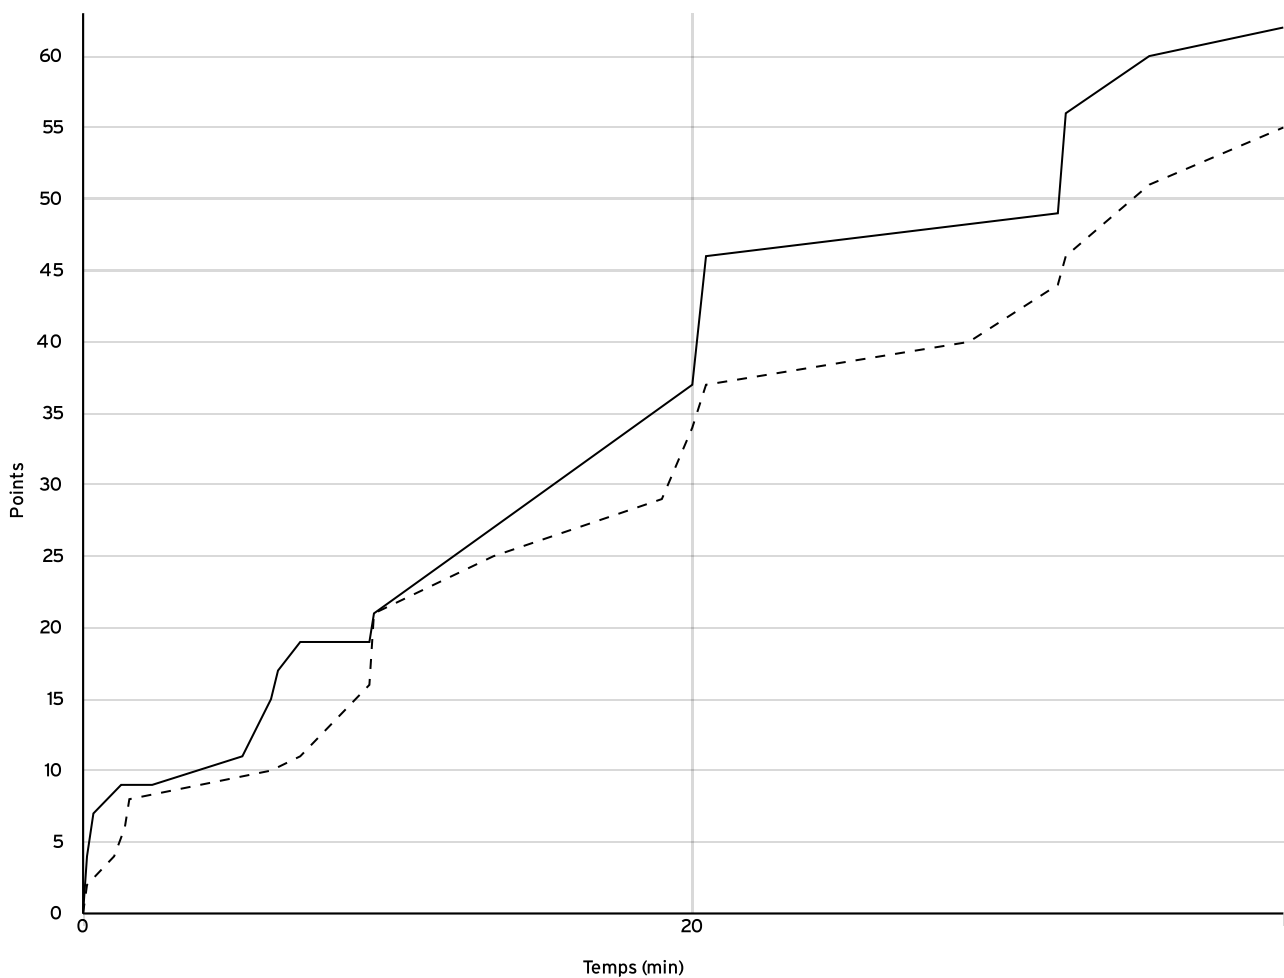

Régional féminin
U18 - Phase 2
RFU18-P2

Rencontre N°
4312

Date 12/03/22

Heure 18:00

Lieu CARQUEFOU

Poule R1-A

1^{er} arbitre CARDON E

2^e arbitre POUVREAU L

3^e arbitre

DONNÉES ET RATIOS

Données	LOCAUX	VISITEURS
Avantage maximum	11	2
Série maximum	6	7
Points du banc	33	5
Égalités		7
Durée de l'avantage	04:46	01:00

PROGRESSION DU SCORE

LOCAUX

VISITEURS