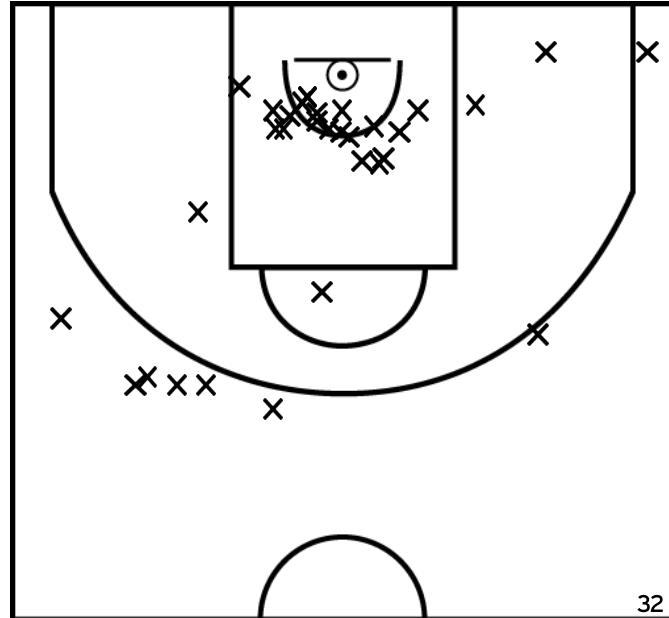

PÉRIODE 1

PÉRIODE 3

PROLONGATIONS

PÉRIODE 2

PÉRIODE 4

Rencontre: 4347 Date: 26/03/22 Heure: 17:15  
 Arbitre: MERLIN T GOURLAOUEN L

ÉQUIPE SUD MAYENNE BASKET (B)

PÉRIODE 1