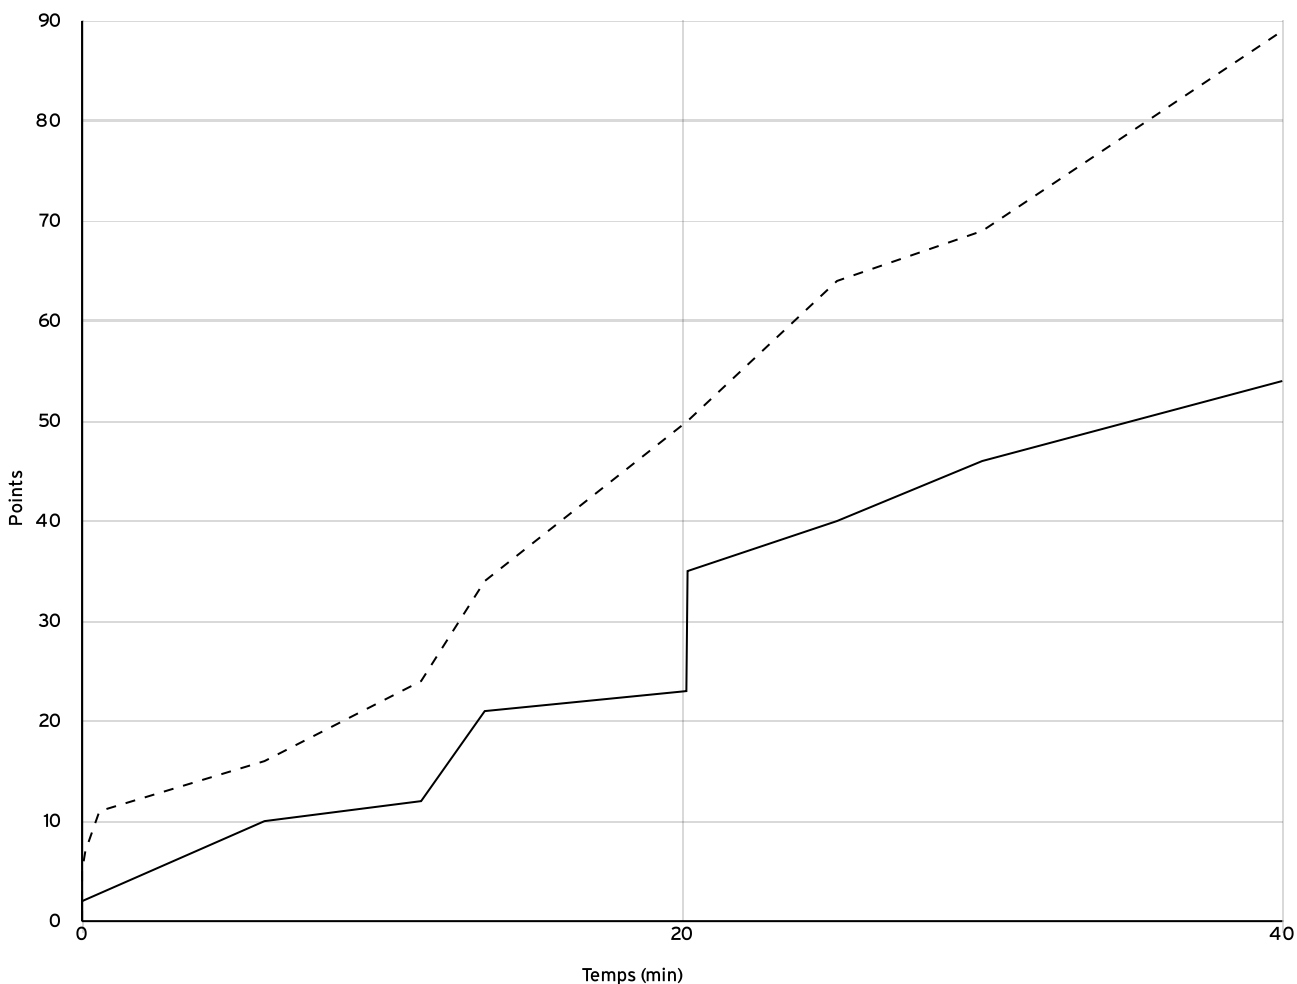

Régional féminin
 U18 - Phase 2
 RFU18-P2

Rencontre N°
 4347

Date 26/03/22

Heure 17:15

Lieu ORVAULT

Poule R1-A

1^{er} arbitre MERLIN T

2^e arbitre
 GOURLAOUEN L

3^e arbitre

DONNÉES ET RATIOS

Données	LOCAUX	VISITEURS
Avantage maximum	0	35
Série maximum	7	13
Points du banc	16	3
Égalités		0
Durée de l'avantage	00:00	21:02

PROGRESSION DU SCORE

LOCAUX

VISITEURS