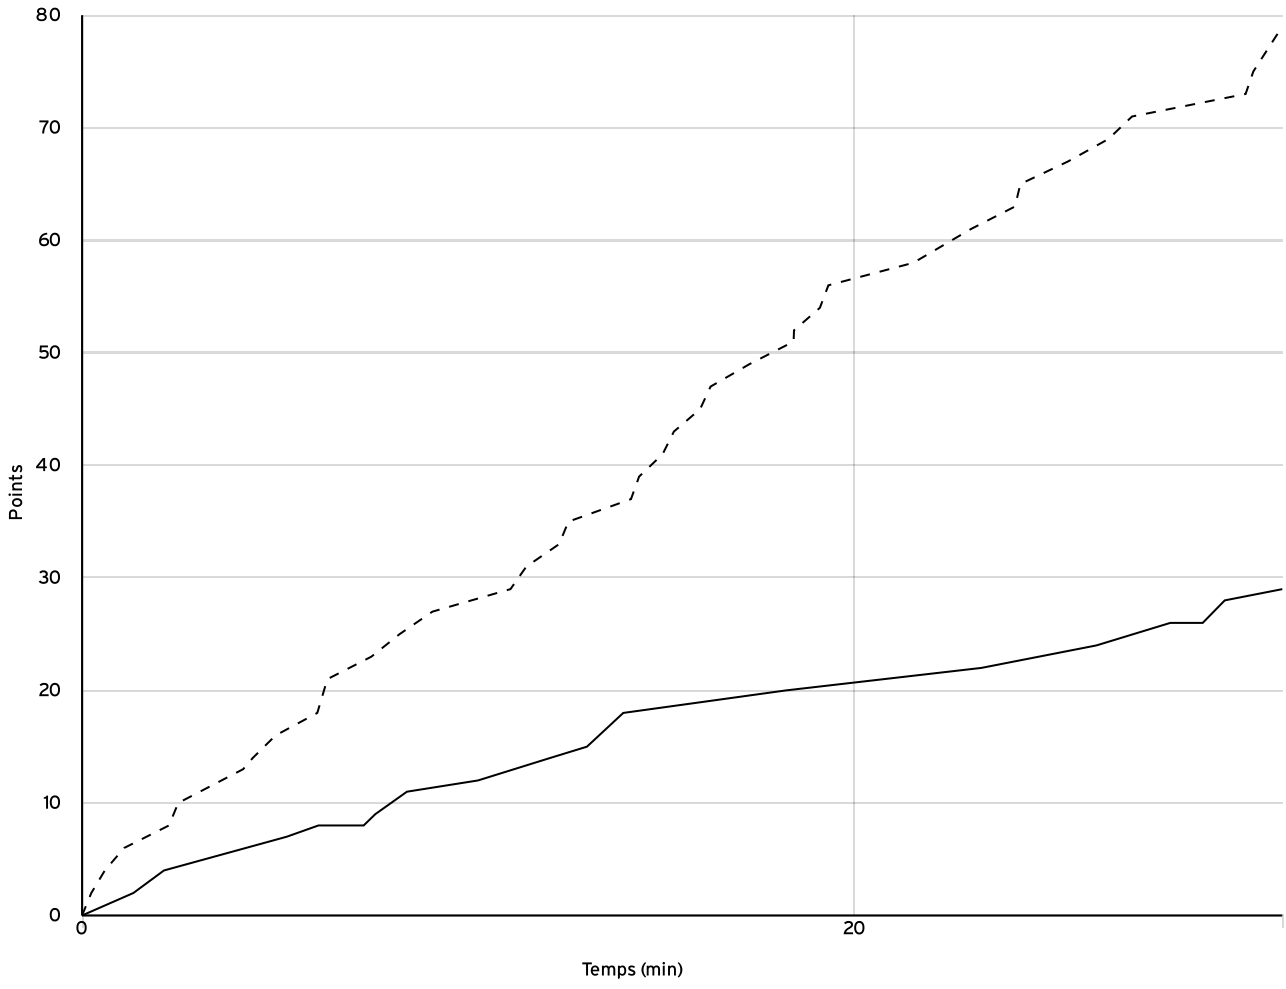

VISITEURS

N° Maillot	NOM Prénom	5 de départ	Tps de jeu	Nb Pts Marqués	Nb Tirs Réussis	3 Pts Réussis	2 Int Réussis	2 Ext Réussis	LF Réussis	Ftes Com
9	DEMAN, Eleonore	×	21:56	10	4	2	2	0	0	3
10	LEMAITRE, Lena	×	19:53	10	5	0	5	0	0	4
11	TREGRET, Pauline		17:44	6	3	0	3	0	0	4
14	BONNEC, Maud	×	29:03	18	8	0	8	0	2	4
22	LOUACHMI, Tasnim	×	23:30	13	6	0	5	1	1	2
25	TATTEVIN, Lou-ann		26:55	6	3	0	3	0	0	1
26	PELLERIN, Lea	×	30:59	16	8	0	8	0	0	2
Total Équipe			170:00	79	37	2	34	1	3	20
Total Banc				12	6	0	6	0	0	5
Total 5 de Départ				67	31	2	28	1	3	15
Total 1ère Mi-temps				45	0	0	0	0	0	11
Total 2ème Mi-temps				34	0	0	0	0	0	9
Total Prolongation				0	0	0	0	0	0	0
Entraîneur			undefined							0

Régional féminin U13 - Phase 2 RFU13-P2	Rencontre N° 8253	Date 26/02/22	Heure 14:00	Lieu CHATEAU-GONTIER SUR MAYENNE	
	Poule R1-B	1 ^{er} arbitre BOIVIN D	2 ^e arbitre DUTERTRE A	3 ^e arbitre	

DONNÉES ET RATIOS

Données	LOCAUX	VISITEURS
Avantage maximum	0	50
Série maximum	4	14
Points du banc	5	12
Égalités		0
Durée de l'avantage	00:00	09:25

PROGRESSION DU SCORE

LOCAUX

VISITEURS