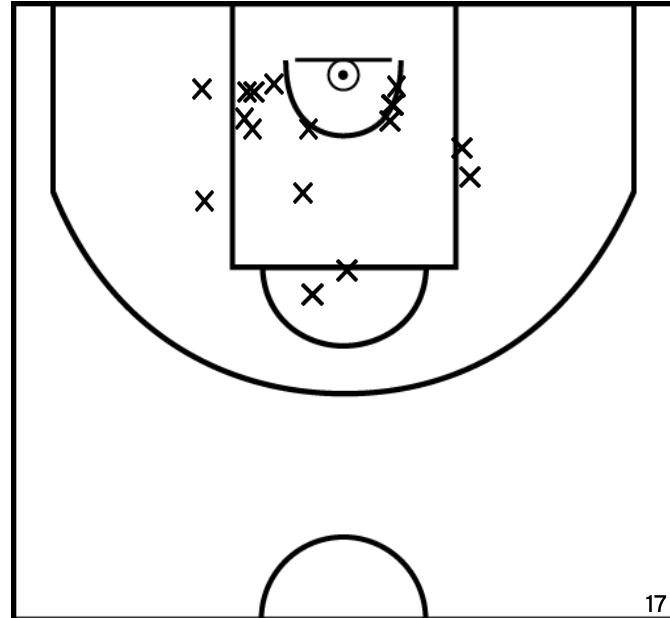

Rencontre: 8277 Date: 12/03/22 Heure: 14:00

Arbitre: PAGERIE J FOURNIER A

ÉQUIPE SUD MAYENNE BASKET (A)