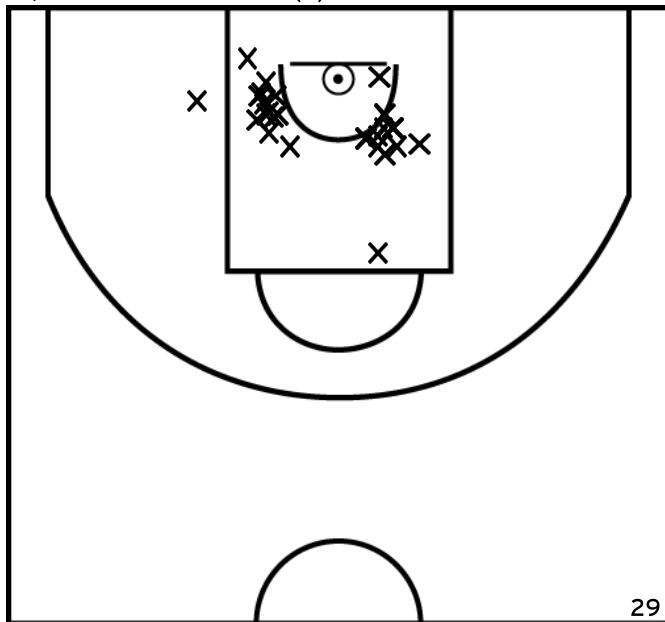

ÉQUIPE CHOLET BASKET (B)