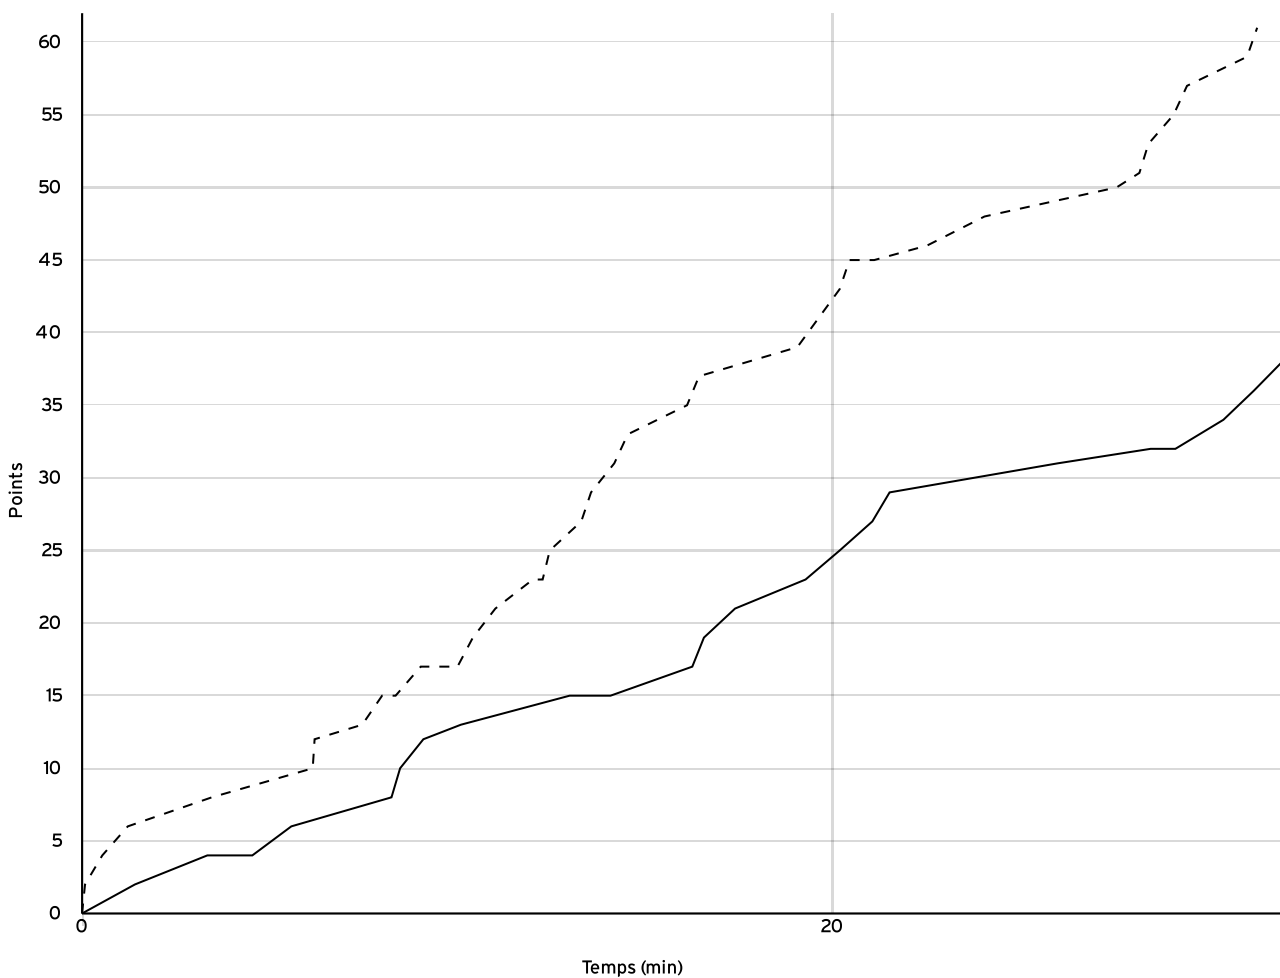

Régional féminin U13 - Phase 2 RFU13-P2	Rencontre N° 8277	Date 12/03/22	Heure 14:00	Lieu CHATEAU-GONTIER SUR MAYENNE	
	Poule R1-B	1 ^{er} arbitre PAGERIE J	2 ^e arbitre FOURNIER A	3 ^e arbitre	

DONNÉES ET RATIOS

Données	LOCAUX	VISITEURS
Avantage maximum	0	25
Série maximum	4	8
Points du banc	14	6
Égalités		0
Durée de l'avantage	00:00	10:12

PROGRESSION DU SCORE

LOCAUX

VISITEURS