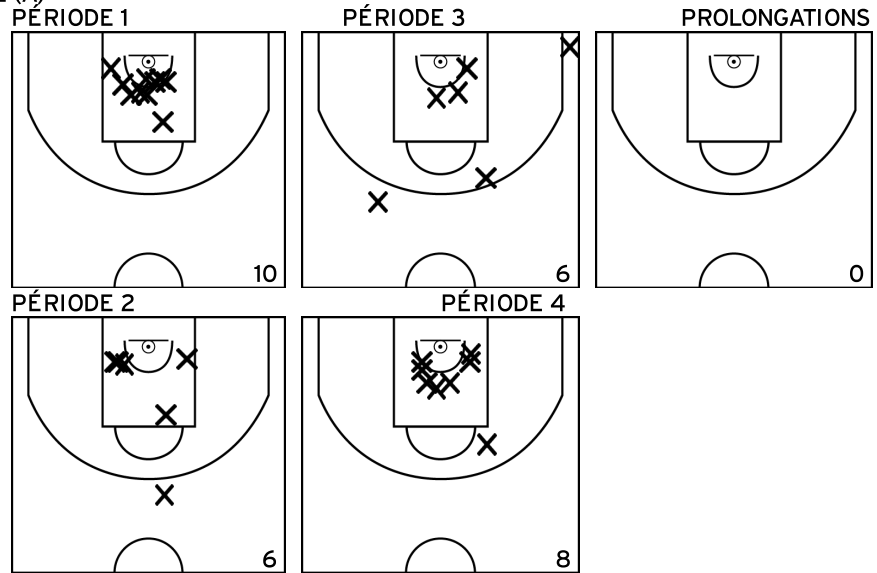

Rencontre: 4203 Date: 08/01/22 Heure: 16:00

Arbitre: DRAPEAU M BESSONNET N

ÉQUIPE IE - CTC VIE ET BOULOGNE BASKET - POIRE SUR VIE (A)

LARAVINE L. - IE - CTC VIE ET BOULOGNE BASKET - POIRE SUR VIE (A)

Rencontre: 4203 Date: 08/01/22 Heure: 16:00