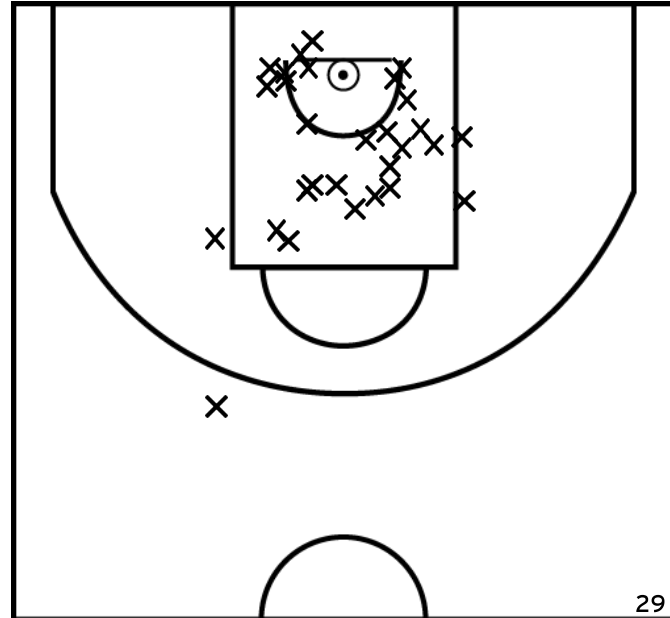

Rencontre: 6208 Date: 08/01/22 Heure: 16:00

Arbitre: BAUDOIN J BARBOT N

ÉQUIPE SUD MAYENNE BASKET (A)

PÉRIODE 1

PÉRIODE 3

PROLONGATIONS

PÉRIODE 2

PÉRIODE 4