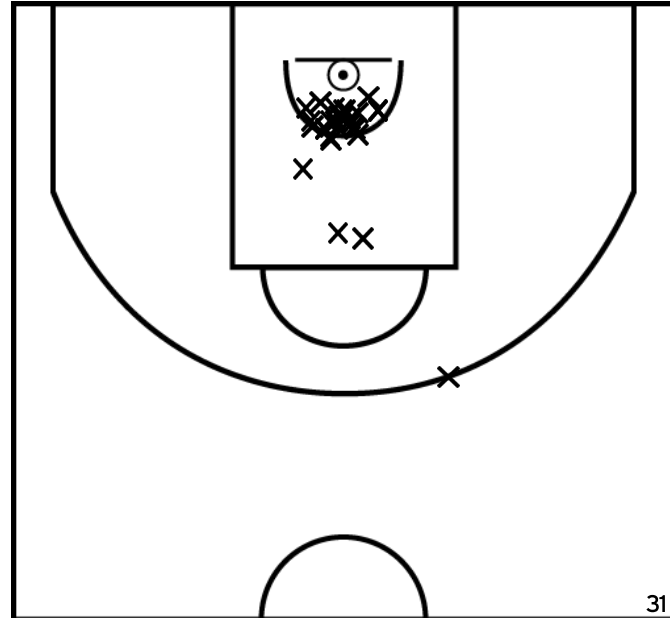

Rencontre: 6268 Date: 26/02/22 Heure: 16:00

Arbitre: BOIVIN D HOCDE O

ÉQUIPE SUD MAYENNE BASKET (A)

PÉRIODE 1

PÉRIODE 3

PROLONGATIONS

PÉRIODE 2

PÉRIODE 4