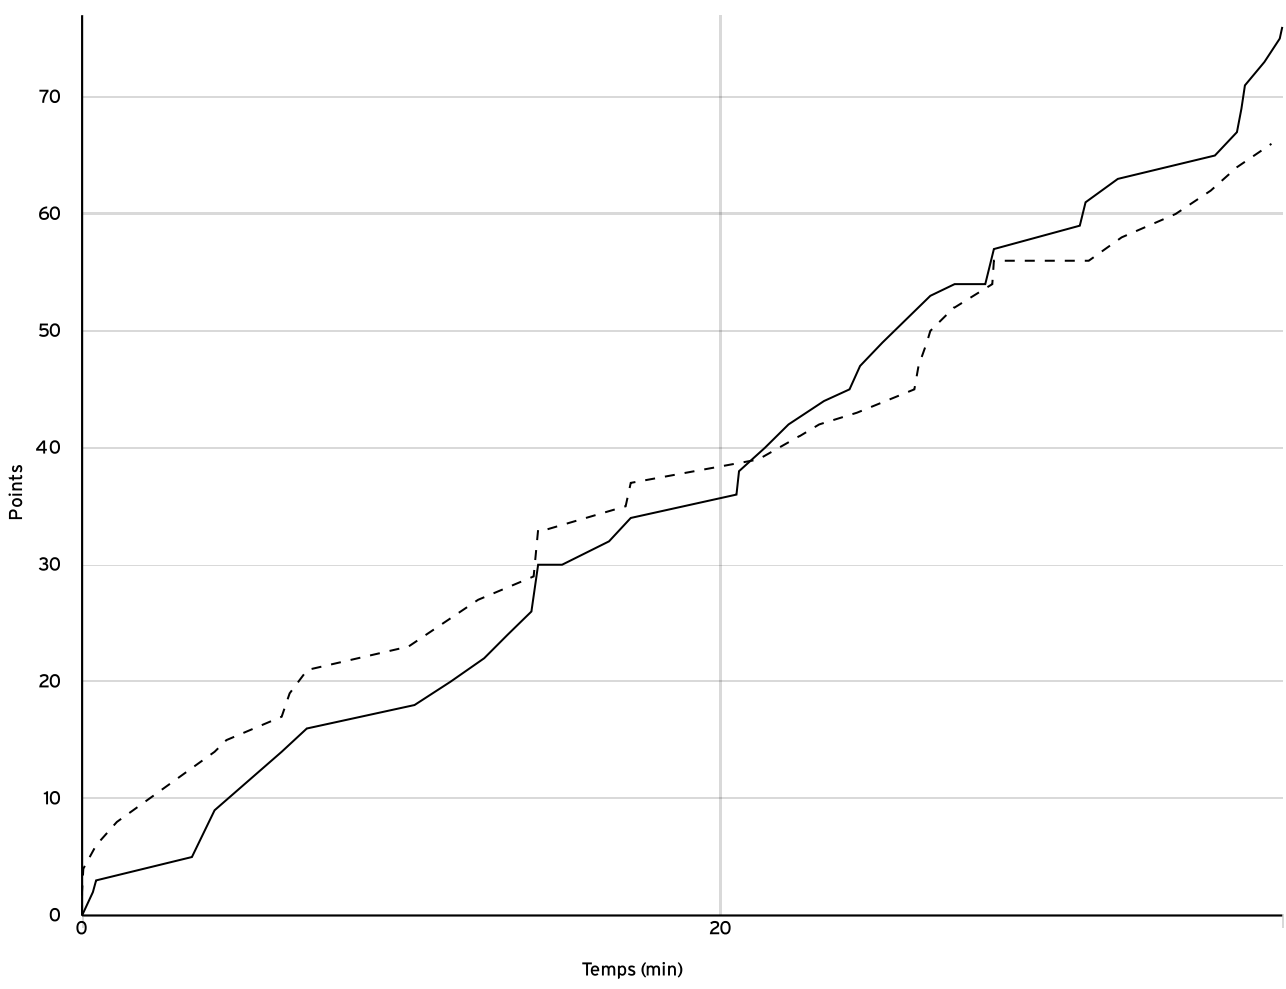

Régional féminin U15 - Phase 2 RFU15-P2	Rencontre N° 6268	Date 26/02/22	Heure 16:00	Lieu CHATEAU-GONTIER SUR MAYENNE	
	Poule R1-B	1 ^{er} arbitre HOCDE O	2 ^e arbitre BOIVIN D	3 ^e arbitre	

DONNÉES ET RATIOS

Données	LOCAUX	VISITEURS
Avantage maximum	10	7
Série maximum	6	6
Points du banc	21	20
Égalités		3
Durée de l'avantage	03:07	12:42

PROGRESSION DU SCORE

LOCAUX

VISITEURS