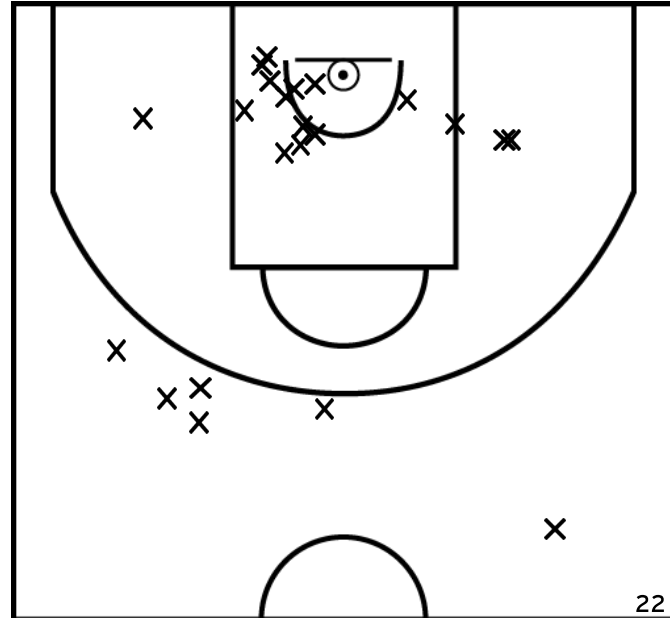

Rencontre: 6298 Date: 12/03/22 Heure: 16:00

Arbitre: PRUD'HOMME A DURAND M

ÉQUIPE SUD MAYENNE BASKET (A)