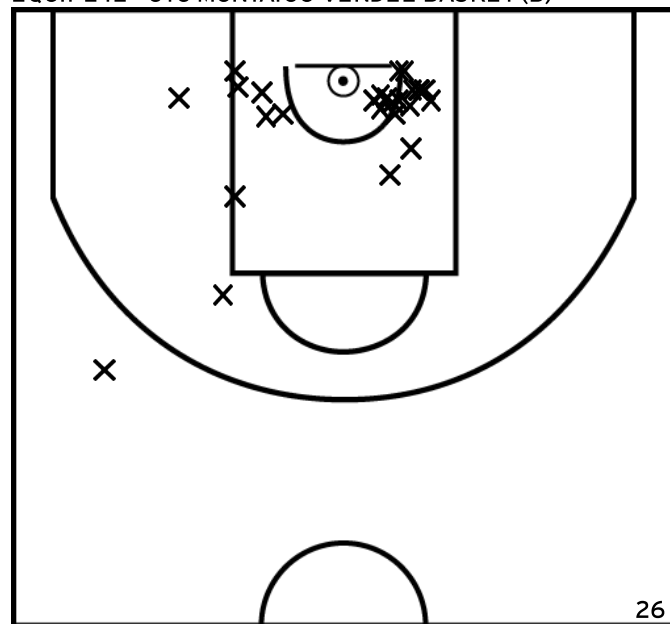

MAINDRON M. - IE - CTC MONTAIGU-VENDEE BASKET (B)

ÉQUIPE IE - CTC MONTAIGU-VENDEE BASKET (B)