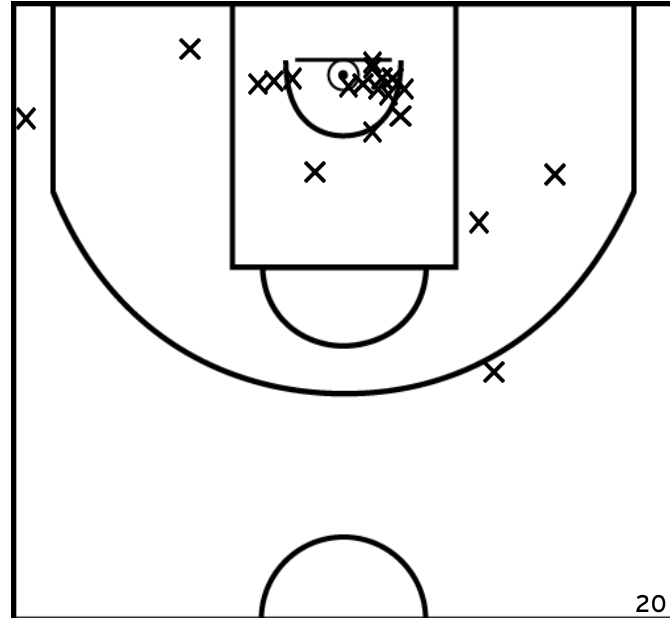

Rencontre: 6328 Date: 26/03/22 Heure: 16:00

Arbitre: BOIVIN D BEAULIEU T

ÉQUIPE SUD MAYENNE BASKET (A)

PÉRIODE 1

PÉRIODE 3

PROLONGATIONS

PÉRIODE 2

PÉRIODE 4