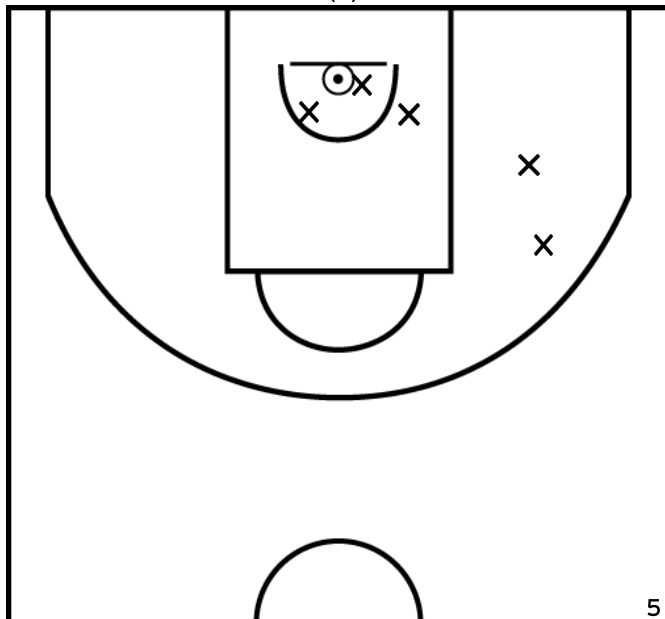

GILLES A. - CHOLET BASKET (A)