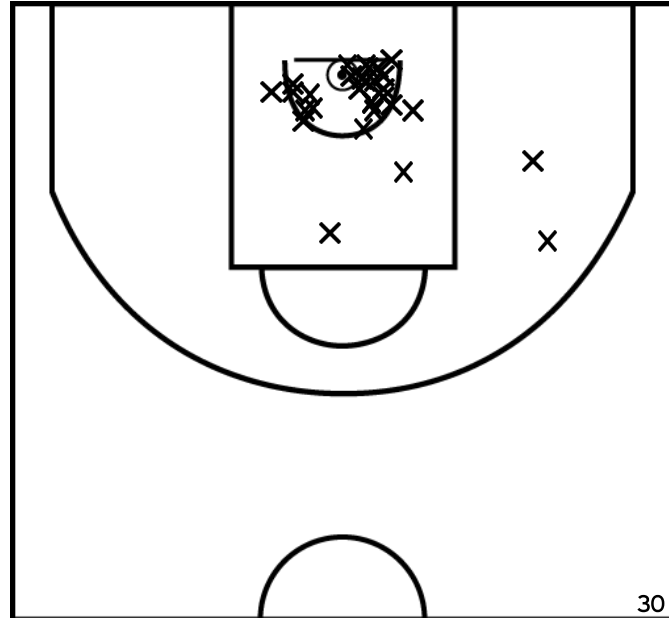

Rencontre: 8217 Date: 15/01/22 Heure: 14:00
 Arbitre: HORNOY M POUPARD Z

ÉQUIPE CHOLET BASKET (A)

PÉRIODE 1

PÉRIODE 3

PROLONGATIONS

PÉRIODE 2

PÉRIODE 4

BEN BOUGRINE S. - CHOLET BASKET (A)