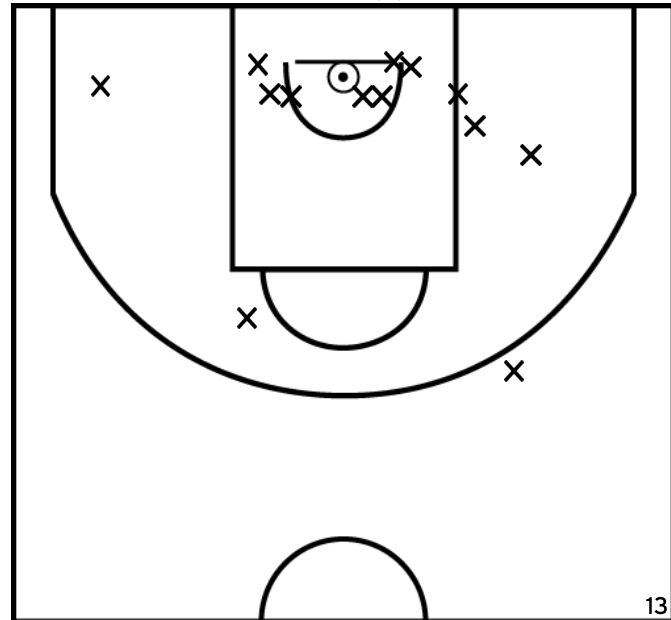

PÉRIODE 3

PROLONGATIONS

PÉRIODE 2

PÉRIODE 4

Rencontre: 8217 Date: 15/01/22 Heure: 14:00
 Arbitre: HORNOY M POUPARD Z

ÉQUIPE SUD MAYENNE BASKET (B)

PÉRIODE 1

PÉRIODE 3