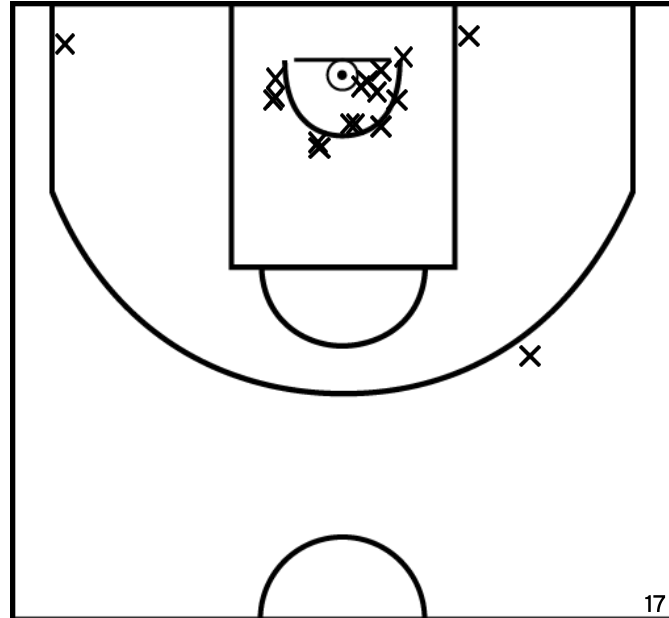

Rencontre: 8265 Date: 05/03/22 Heure: 14:00

Arbitre: LE BORGNE A

ÉQUIPE ROCHE VENDEE BC (A)