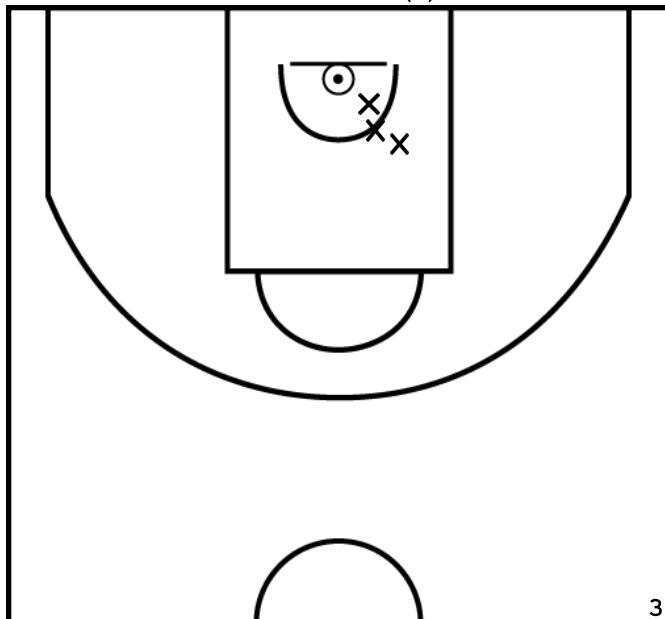

RUVAULT L. - SUD MAYENNE BASKET (B)