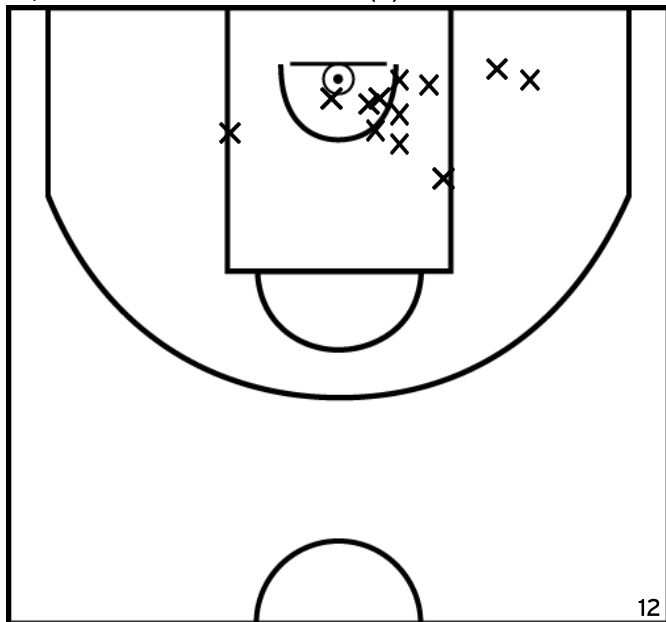

ÉQUIPE SUD MAYENNE BASKET (B)